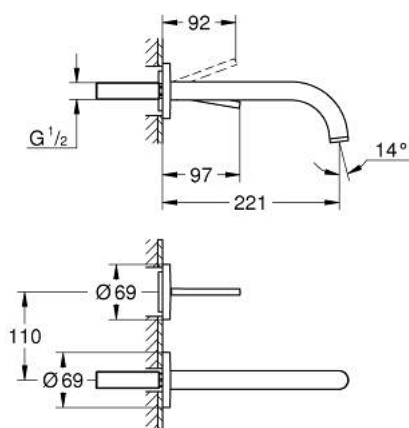

29 406 KF0 ATRIO ЗМІШУВАЧ ДЛЯ РАКОВИНИ НА ДВА ОТВОРИ ІЗ ДЖОЙСТИКОВИМ КЕРУВАННЯМ

ОПИС ПРОДУКТУ

- Колір: фантомний чорний
- настінний монтаж
- без блоку прихованого монтажу
- комплект верхньої монтажної частини для вбудованої частини 23 429 000
- GROHE FeatherControl картридж для керування джойстиком
- GROHE EcoJoy – технологія неперевершеного потоку при економному використанні води
- максимальна витрата (при тиску 3 бар) 5 л/хв
- міжосьова відстань 110 мм
- виступ 221 мм

29 406 KF0 ATRIO ЗМІШУВАЧ ДЛЯ РАКОВИНИ НА ДВА ОТВОРИ ІЗ ДЖОЙСТИКОВИМ КЕРУВАННЯМ

ЗАПАСНІ ЧАСТИНИ , січня 2024 – зараз

1: Спрямовувач ламінарного потоку (Артикул запчастини 48408000)

2: Комплект подовжувачів, 25 мм (Артикул запчастини 46901000)*