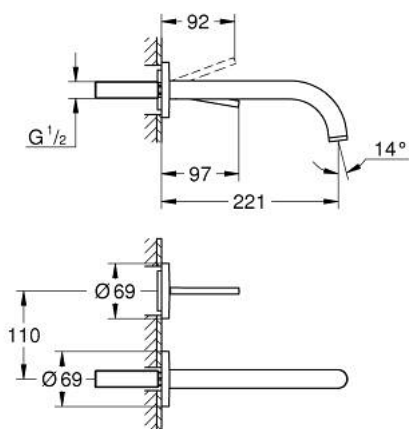

29 406 MS0 АТРИО ЗМІШУВАЧ ДЛЯ РАКОВИНИ НА ДВА ОТВОРИ ІЗ ДЖОЙСТИКОВИМ КЕРУВАННЯМ

ОПИС ПРОДУКТУ

- Колір: satin steel
- настінний монтаж
- без блоку прихованого монтажу
- комплект верхньої монтажної частини для вбудованої частини 23 429 000
- GROHE FeatherControl картридж для керування джойстиком
- покриття GROHE LongLife
- GROHE EcoJoy – технологія неперевершеного потоку при економному використанні води
- максимальна витрата (при тиску 3 бар) 5 л/хв
- міжосьова відстань 110 мм
- виступ 221 мм

29 406 MS0 ATRIO ЗМІШУВАЧ ДЛЯ РАКОВИНИ НА ДВА ОТВОРИ ІЗ ДЖОЙСТИКОВИМ КЕРУВАННЯМ

ЗАПАСНІ ЧАСТИНИ , жовтня 2022 – зараз

1: Спрямовувач ламінарного потоку (Артикул запчастини 48408000)

2: Комплект подовжувачів, 25 мм (Артикул запчастини 46901000)*