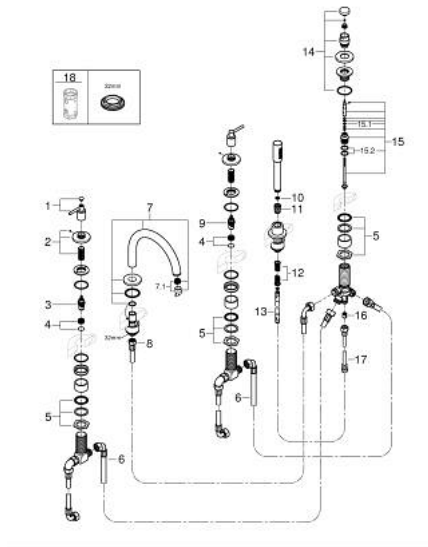

29 407 000 ATRIO КОМПЛЕКТ ДЛЯ ВАННИ НА 5 ОТВОРІВ

ЗАПАСНІ ЧАСТИНИ , жовтня 2021 – зараз

1. 1: Рукятки на ванну (Артикул запчастини 14218000)
  2. 2: Розетка (Артикул запчастини 1013510000)
  3. 3: Керамічна голівка 3/4" (Артикул запчастини 45888000)
  4. 4: Сідло клапана 3/4" (Артикул запчастини 45345000)
  5. 5: Змінний комплект для кріплення хвостовика (Артикул запчастини 45444000)
  6. 6: З'єднувальний шланг (Артикул запчастини 48019000)
  7. 7: Вилив (Артикул запчастини 1013500000)
  - 7.1: Аератор (Артикул запчастини 13926000)
  9. 8: З'єднувальний шланг (Артикул запчастини 48018000)
  10. 9: Керамічна голівка 3/4" (Артикул запчастини 45887000)
  11. 10: Фільтр для затримання бруду (Артикул запчастини 0700200М)
  12. 11: Конусна гайка (Артикул запчастини 08864000)
  13. 12: Притискна пружина (Артикул запчастини 00869000)
  14. 13: Металевий душовий шланг (Артикул запчастини 28146000)
  15. 14: Ручка перемикача (Артикул запчастини 48411000)
  16. 15: Перемикач (Артикул запчастини 45443000)
  - 15.1: Ущільнювальна шайба Ø 6 x Ø 2 (Артикул запчастини 0128300М)
  - 15.2: Ущільнювальна шайба (Артикул запчастини 0120500М)
  19. 16: Зворотний клапан (Артикул запчастини 08565000)
  20. 17: З'єднувальний шланг (Артикул запчастини 07300000)
  21. 18: Свічковий ключ (Артикул запчастини 19332000)*
2. Додаткові аксесуари