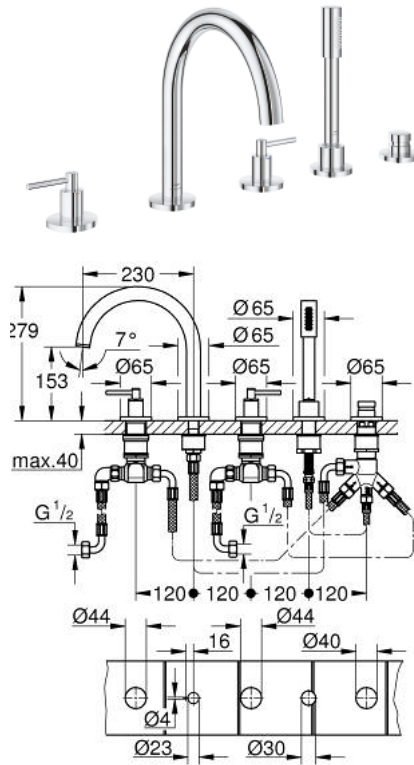

29 407 000 ATRIO КОМПЛЕКТ ДЛЯ ВАННИ НА 5 ОТВОРІВ

ОПИС ПРОДУКТУ

- Колір: хром
- керамічні вентиля 1/2", 90°
- GROHE LongLife поверхня
- складається із:
 - попередньо змонтоване кріплення для виливу
 - із рукоятками
 - вилив для ванни із аератором і перемикач ванна/душ
 - ручний душ Rainshower Aqua Stick 6,5 л/хв
 - 2000 мм душовий шланг
 - гнучкі з'єднувальні шланги
 - підключення для душового шлангу
 - захист від зворотнього потоку
 - можна використовувати із 29 037 002
- Два різні набори ковпачків для рукояток: один із маркуванням "H" і "C", один без маркування.

29 407 000 ATRIO КОМПЛЕКТ ДЛЯ ВАННИ НА 5 ОТВОРІВ

ЗАПАСНІ ЧАСТИНИ , жовтня 2021 – зараз

- 1: Рукотки на ванну (Артикул запчастини 14218000)
 - 2: Розетка (Артикул запчастини 1013510000)
 - 3: Керамічна голівка 3/4" (Артикул запчастини 45888000)
 - 4: Сідло клапана 3/4" (Артикул запчастини 45345000)
 - 5: Змінний комплект для кріплення хвостовика (Артикул запчастини 45444000)
 - 6: З'єднувальний шланг (Артикул запчастини 48019000)
 - 7: Вилив (Артикул запчастини 1013500000)
 - 7.1: Аератор (Артикул запчастини 13926000)
 - 8: З'єднувальний шланг (Артикул запчастини 48018000)
 - 9: Керамічна голівка 3/4" (Артикул запчастини 45887000)
 - 10: Фільтр для затримання бруду (Артикул запчастини 0700200М)
 - 11: Конусна гайка (Артикул запчастини 08864000)
 - 12: Притискна пружина (Артикул запчастини 00869000)
 - 13: Металевий душовий шланг (Артикул запчастини 28146000)
 - 14: Ручка перемикача (Артикул запчастини 48411000)
 - 15: Перемикач (Артикул запчастини 45443000)
 - 15.1: Ущільнювальна шайба Ø 6 x Ø 2 (Артикул запчастини 0128300М)
 - 15.2: Ущільнювальна шайба (Артикул запчастини 0120500М)
 - 16: Зворотний клапан (Артикул запчастини 08565000)
 - 17: З'єднувальний шланг (Артикул запчастини 07300000)
 - 18: Свічковий ключ (Артикул запчастини 19332000)*
- * Додаткові аксесуари