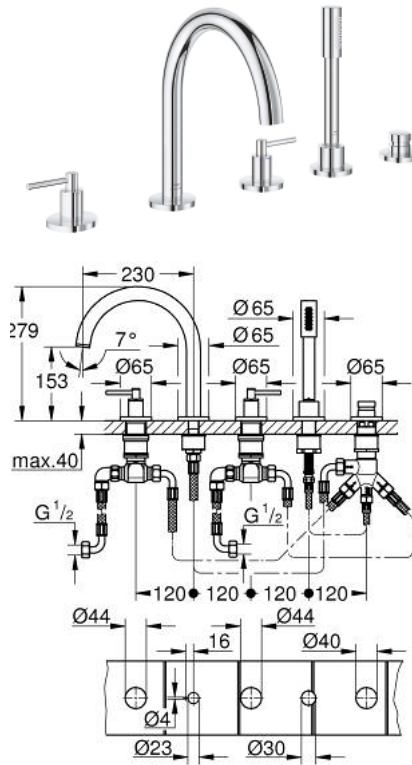

### ОПИС ПРОДУКТУ

- Колір: хром
- керамічні вентиля 1/2", 90°
- GROHE LongLife поверхня
- складається із:
  - попередньо змонтоване кріплення для виливу
  - із рукоятками
  - вилив для ванни із аератором і перемикач ванна/душ
  - ручний душ Rainshower Aqua Stick 6,5 л/хв
  - 2000 мм душовий шланг
  - гнучкі з'єднувальні шланги
  - підключення для душового шлангу
  - захист від зворотнього потоку
  - можна використовувати із 29 037 002
  - Два різні набори ковпачків для рукояток: один із маркуванням "H" і "C", один без маркування.

### ЗАПАСНІ ЧАСТИНИ , жовтня 2021 – зараз

- 1: Рукятки на ванну (Артикул запчастини 14218000)
  - 2: Розетка (Артикул запчастини 1013510000)
  - 3: Керамічна голівка 3/4" (Артикул запчастини 45888000)
  - 4: Сідло клапана 3/4" (Артикул запчастини 45345000)
  - 5: Змінний комплект для кріплення хвостовика (Артикул запчастини 45444000)
  - 6: З'єднувальний шланг (Артикул запчастини 48019000)
  - 7: Вилив (Артикул запчастини 1013500000)
  - 7.1: Аератор (Артикул запчастини 13926000)
  - 8: З'єднувальний шланг (Артикул запчастини 48018000)
  - 9: Керамічна голівка 3/4" (Артикул запчастини 45887000)
  - 10: Фільтр для затримання бруду (Артикул запчастини 0700200М)
  - 11: Конусна гайка (Артикул запчастини 08864000)
  - 12: Притискна пружина (Артикул запчастини 00869000)
  - 13: Металевий душовий шланг (Артикул запчастини 28146000)
  - 14: Ручка перемикача (Артикул запчастини 48411000)
  - 15: Перемикач (Артикул запчастини 45443000)
  - 15.1: Ущільнювальна шайба Ø 6 x Ø 2 (Артикул запчастини 0128300М)
  - 15.2: Ущільнювальна шайба (Артикул запчастини 0120500М)
  - 16: Зворотний клапан (Артикул запчастини 08565000)
  - 17: З'єднувальний шланг (Артикул запчастини 07300000)
  - 18: Свічковий ключ (Артикул запчастини 19332000)\*
- \* Додаткові аксесуари