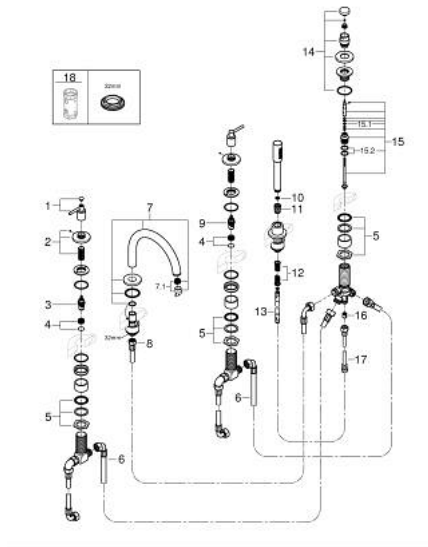

### ОПИС ПРОДУКТУ

- Колір: хром
- керамічні вентиля 1/2", 90°
- GROHE LongLife поверхня
- складається із:
  - попередньо змонтоване кріплення для виливу
  - із рукоятками
  - вилив для ванни із аератором і перемикач ванна/душ
  - ручний душ Rainshower Aqua Stick 6,5 л/хв
  - 2000 мм душовий шланг
  - гнучкі з'єднувальні шланги
  - підключення для душового шлангу
  - захист від зворотнього потоку
  - можна використовувати із 29 037 002
  - Два різні набори ковпачків для рукояток: один із маркуванням "H" і "C", один без маркування.

### ЗАПАСНІ ЧАСТИНИ , жовтня 2021 – зараз

- 1: Рукятки на ванну (Артикул запчастини 14218000)
  - 2: Розетка (Артикул запчастини 1013510000)
  - 3: Керамічна голівка 3/4" (Артикул запчастини 45888000)
  - 4: Сідло клапана 3/4" (Артикул запчастини 45345000)
  - 5: Змінний комплект для кріплення хвостовика (Артикул запчастини 45444000)
  - 6: З'єднувальний шланг (Артикул запчастини 48019000)
  - 7: Вилив (Артикул запчастини 1013500000)
  - 7.1: Аератор (Артикул запчастини 13926000)
  - 8: З'єднувальний шланг (Артикул запчастини 48018000)
  - 9: Керамічна голівка 3/4" (Артикул запчастини 45887000)
  - 10: Фільтр для затримання бруду (Артикул запчастини 0700200М)
  - 11: Конусна гайка (Артикул запчастини 08864000)
  - 12: Притискна пружина (Артикул запчастини 00869000)
  - 13: Металевий душовий шланг (Артикул запчастини 28146000)
  - 14: Ручка перемикача (Артикул запчастини 48411000)
  - 15: Перемикач (Артикул запчастини 45443000)
  - 15.1: Ущільнювальна шайба Ø 6 x Ø 2 (Артикул запчастини 0128300М)
  - 15.2: Ущільнювальна шайба (Артикул запчастини 0120500М)
  - 16: Зворотний клапан (Артикул запчастини 08565000)
  - 17: З'єднувальний шланг (Артикул запчастини 07300000)
  - 18: Свічковий ключ (Артикул запчастини 19332000)\*
- \* Додаткові аксесуари