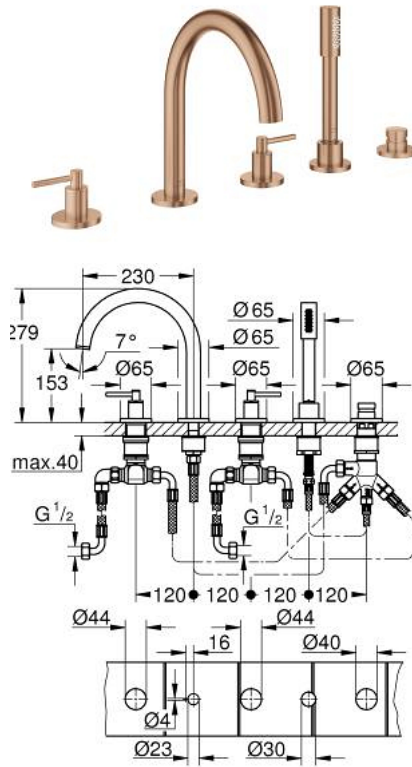

29 407 DL0 ATRIO КОМПЛЕКТ ДЛЯ ВАННИ НА 5 ОТВОРІВ

ОПИС ПРОДУКТУ

- Колір: теплий захід сонця матовий
- керамічні вентиля 1/2", 90°
- покриття GROHE LongLife
- складається із:
 - попередньо змонтоване кріплення для виливу
 - із рукоятками
 - вилив для ванни із аератором і перемикач ванна/душ
 - ручний душ Rainshower Aqua Stick 6,5 л/хв
 - 2000 мм душовий шланг
 - гнучкі з'єднувальні шланги
 - підключення для душового шлангу
 - захист від зворотнього потоку
 - можна використовувати із 29 037 002
 - Два різні набори ковпачків для рукояток: один із маркуванням "H" і "C", один без маркування.

29 407 DL0 ATRIO КОМПЛЕКТ ДЛЯ ВАННИ НА 5 ОТВОРІВ

ЗАПАСНІ ЧАСТИНИ , листопада 2022 – зараз

- 1: Рукотки на ванну (Артикул запчастини 14218DL0)
 - 2: Розетка (Артикул запчастини 101351DL00)
 - 3: Керамічна голівка 3/4" (Артикул запчастини 45888000)
 - 4: Сідло клапана 3/4" (Артикул запчастини 45345000)
 - 5: Змінний комплект для кріплення хвостовика (Артикул запчастини 45444000)
 - 6: З'єднувальний шланг (Артикул запчастини 48019000)
 - 7: Вилив (Артикул запчастини 101350DL00)
 - 7.1: Аератор (Артикул запчастини 13926000)
 - 8: З'єднувальний шланг (Артикул запчастини 48018000)
 - 9: Керамічна голівка 3/4" (Артикул запчастини 45887000)
 - 10: Фільтр для затримання бруду (Артикул запчастини 0700200M)
 - 11: Конусна гайка (Артикул запчастини 08864DL0)
 - 12: Притискна пружина (Артикул запчастини 00869000)
 - 13: Металевий душовий шланг (Артикул запчастини 28146000)
 - 14: Ручка перемикача (Артикул запчастини 48411DL0)
 - 15: Перемикач (Артикул запчастини 45443000)
 - 15.1: Ущільнювальна шайба Ø 6 x Ø 2 (Артикул запчастини 0128300M)
 - 15.2: Ущільнювальна шайба (Артикул запчастини 0120500M)
 - 16: Зворотний клапан (Артикул запчастини 08565000)
 - 17: З'єднувальний шланг (Артикул запчастини 07300000)
 - 18: Свічковий ключ (Артикул запчастини 19332000)*
- * Додаткові аксесуари