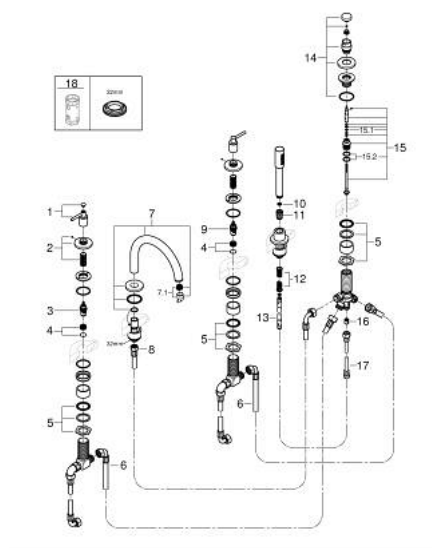

29 407 DL0 ATRIO КОМПЛЕКТ ДЛЯ ВАННИ НА 5 ОТВОРІВ

ОПИС ПРОДУКТУ

- Колір: теплий захід сонця матовий
- керамічні вентиля 1/2", 90°
- покриття GROHE LongLife
- складається із:
 - попередньо змонтоване кріплення для виливу
 - із рукоятками
 - вилив для ванни із аератором і перемикач ванна/душ
 - ручний душ Rainshower Aqua Stick 6,5 л/хв
 - 2000 мм душовий шланг
 - гнучкі з'єднувальні шланги
 - підключення для душового шлангу
 - захист від зворотнього потоку
 - можна використовувати із 29 037 002
 - Два різні набори ковпачків для рукояток: один із маркуванням "H" і "C", один без маркування.

29 407 DL0 ATRIO КОМПЛЕКТ ДЛЯ ВАННИ НА 5 ОТВОРІВ

ЗАПАСНІ ЧАСТИНИ , листопада 2022 – зараз

- 1: Рукотки на ванну (Артикул запчастини 14218DL0)
 - 2: Розетка (Артикул запчастини 101351DL00)
 - 3: Керамічна голівка 3/4" (Артикул запчастини 45888000)
 - 4: Сідло клапана 3/4" (Артикул запчастини 45345000)
 - 5: Змінний комплект для кріплення хвостовика (Артикул запчастини 45444000)
 - 6: З'єднувальний шланг (Артикул запчастини 48019000)
 - 7: Вилив (Артикул запчастини 101350DL00)
 - 7.1: Аератор (Артикул запчастини 13926000)
 - 8: З'єднувальний шланг (Артикул запчастини 48018000)
 - 9: Керамічна голівка 3/4" (Артикул запчастини 45887000)
 - 10: Фільтр для затримання бруду (Артикул запчастини 0700200M)
 - 11: Конусна гайка (Артикул запчастини 08864DL0)
 - 12: Притискна пружина (Артикул запчастини 00869000)
 - 13: Металевий душовий шланг (Артикул запчастини 28146000)
 - 14: Ручка перемикача (Артикул запчастини 48411DL0)
 - 15: Перемикач (Артикул запчастини 45443000)
 - 15.1: Ущільнювальна шайба Ø 6 x Ø 2 (Артикул запчастини 0128300M)
 - 15.2: Ущільнювальна шайба (Артикул запчастини 0120500M)
 - 16: Зворотний клапан (Артикул запчастини 08565000)
 - 17: З'єднувальний шланг (Артикул запчастини 07300000)
 - 18: Свічковий ключ (Артикул запчастини 19332000)*
- * Додаткові аксесуари