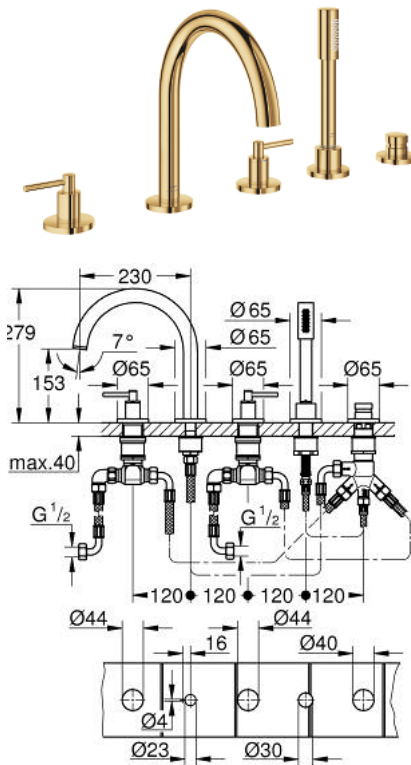

## 29 407 GL0 ATRIO КОМПЛЕКТ ДЛЯ ВАННИ НА 5 ОТВОРІВ

### ОПИС ПРОДУКТУ

- Колір: холодний світанок
- керамічні вентиля 1/2", 90°
- покриття GROHE LongLife
- складається із:
  - попередньо змонтоване кріплення для виливу
  - із рукоятками
  - вилив для ванни із аератором і перемикач ванна/душ
  - ручний душ Rainshower Aqua Stick 6,5 л/хв
  - 2000 мм душовий шланг
  - гнучкі з'єднувальні шланги
  - підключення для душового шлангу
  - захист від зворотнього потоку
  - можна використовувати із 29 037 002
- Два різні набори ковпачків для рукояток: один із маркуванням "H" і "C", один без маркування.

### ЗАПАСНІ ЧАСТИНИ , жовтня 2021 – зараз

- 1: Рукятки на ванну (Артикул запчастини 14218GL0)
  - 2: Розетка (Артикул запчастини 101351GL00)
  - 3: Керамічна голівка 3/4" (Артикул запчастини 45888000)
  - 4: Сідло клапана 3/4" (Артикул запчастини 45345000)
  - 5: Змінний комплект для кріплення хвостовика (Артикул запчастини 45444000)
  - 6: З'єднувальний шланг (Артикул запчастини 48019000)
  - 7: Вилив (Артикул запчастини 101350GL00)
  - 7.1: Аератор (Артикул запчастини 13926000)
  - 8: З'єднувальний шланг (Артикул запчастини 48018000)
  - 9: Керамічна голівка 3/4" (Артикул запчастини 45887000)
  - 10: Фільтр для затримання бруду (Артикул запчастини 0700200M)
  - 11: Конусна гайка (Артикул запчастини 08864GL0)
  - 12: Притискна пружина (Артикул запчастини 00869000)
  - 13: Металевий душовий шланг (Артикул запчастини 28146000)
  - 14: Ручка перемикача (Артикул запчастини 48411GL0)
  - 15: Перемикач (Артикул запчастини 45443000)
  - 15.1: Ущільнювальна шайба Ø 6 x Ø 2 (Артикул запчастини 0128300M)
  - 15.2: Ущільнювальна шайба (Артикул запчастини 0120500M)
  - 16: Зворотний клапан (Артикул запчастини 08565000)
  - 17: З'єднувальний шланг (Артикул запчастини 07300000)
  - 18: Свічковий ключ (Артикул запчастини 19332000)\*
- \* Додаткові аксесуари