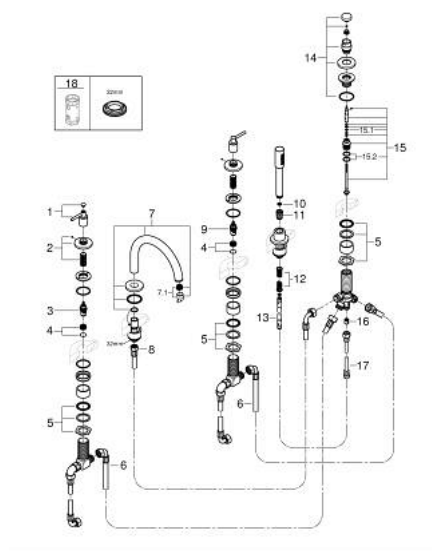

## 29 407 GL0 ATRIO КОМПЛЕКТ ДЛЯ ВАННИ НА 5 ОТВОРІВ

### ОПИС ПРОДУКТУ

- Колір: холодний світанок
- керамічні вентиля 1/2", 90°
- покриття GROHE LongLife
- складається із:
  - попередньо змонтоване кріплення для виливу
  - із рукоятками
  - вилив для ванни із аератором і перемикач ванна/душ
  - ручний душ Rainshower Aqua Stick 6,5 л/хв
  - 2000 мм душовий шланг
  - гнучкі з'єднувальні шланги
  - підключення для душового шлангу
  - захист від зворотнього потоку
  - можна використовувати із 29 037 002
- Два різні набори ковпачків для рукояток: один із маркуванням "H" і "C", один без маркування.

### ЗАПАСНІ ЧАСТИНИ , жовтня 2021 – зараз

- 1: Рукятки на ванну (Артикул запчастини 14218GL0)
  - 2: Розетка (Артикул запчастини 101351GL00)
  - 3: Керамічна голівка 3/4" (Артикул запчастини 45888000)
  - 4: Сідло клапана 3/4" (Артикул запчастини 45345000)
  - 5: Змінний комплект для кріплення хвостовика (Артикул запчастини 45444000)
  - 6: З'єднувальний шланг (Артикул запчастини 48019000)
  - 7: Вилив (Артикул запчастини 101350GL00)
  - 7.1: Аератор (Артикул запчастини 13926000)
  - 8: З'єднувальний шланг (Артикул запчастини 48018000)
  - 9: Керамічна голівка 3/4" (Артикул запчастини 45887000)
  - 10: Фільтр для затримання бруду (Артикул запчастини 0700200M)
  - 11: Конусна гайка (Артикул запчастини 08864GL0)
  - 12: Притискна пружина (Артикул запчастини 00869000)
  - 13: Металевий душовий шланг (Артикул запчастини 28146000)
  - 14: Ручка перемикача (Артикул запчастини 48411GL0)
  - 15: Перемикач (Артикул запчастини 45443000)
  - 15.1: Ущільнювальна шайба Ø 6 x Ø 2 (Артикул запчастини 0128300M)
  - 15.2: Ущільнювальна шайба (Артикул запчастини 0120500M)
  - 16: Зворотний клапан (Артикул запчастини 08565000)
  - 17: З'єднувальний шланг (Артикул запчастини 07300000)
  - 18: Свічковий ключ (Артикул запчастини 19332000)\*
- \* Додаткові аксесуари