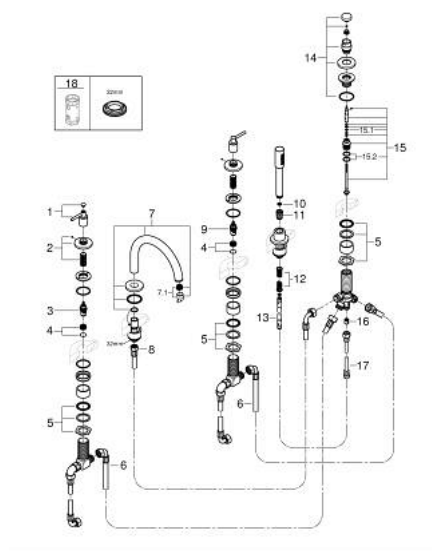

29 407 GN0 ATRIO КОМПЛЕКТ ДЛЯ ВАННИ НА 5 ОТВОРІВ

ОПИС ПРОДУКТУ

- Колір: холодний світло-матовий
- керамічні вентиля 1/2", 90°
- покриття GROHE LongLife
- складається із:
 - попередньо змонтоване кріплення для виливу
 - із рукоятками
 - вилив для ванни із аератором і перемикач ванна/душ
 - ручний душ Rainshower Aqua Stick 6,5 л/хв
 - 2000 мм душовий шланг
 - гнучкі з'єднувальні шланги
 - підключення для душового шлангу
 - захист від зворотнього потоку
 - можна використовувати із 29 037 002
- Два різні набори ковпачків для рукояток: один із маркуванням "H" і "C", один без маркування.

29 407 GN0 ATRIO КОМПЛЕКТ ДЛЯ ВАННИ НА 5 ОТВОРІВ

ЗАПАСНІ ЧАСТИНИ , листопада 2022 – зараз

- 1: Рукотки на ванну (Артикул запчастини 14218GN0)
 - 2: Розетка (Артикул запчастини 101351GN00)
 - 3: Керамічна голівка 3/4" (Артикул запчастини 45888000)
 - 4: Сідло клапана 3/4" (Артикул запчастини 45345000)
 - 5: Змінний комплект для кріплення хвостовика (Артикул запчастини 45444000)
 - 6: З'єднувальний шланг (Артикул запчастини 48019000)
 - 7: Вилив (Артикул запчастини 101350GN00)
 - 7.1: Аератор (Артикул запчастини 13926000)
 - 8: З'єднувальний шланг (Артикул запчастини 48018000)
 - 9: Керамічна голівка 3/4" (Артикул запчастини 45887000)
 - 10: Фільтр для затримання бруду (Артикул запчастини 0700200M)
 - 11: Конусна гайка (Артикул запчастини 08864GN0)
 - 12: Притискна пружина (Артикул запчастини 00869000)
 - 13: Металевий душовий шланг (Артикул запчастини 28146000)
 - 14: Ручка перемикача (Артикул запчастини 48411GN0)
 - 15: Перемикач (Артикул запчастини 45443000)
 - 15.1: Ущільнювальна шайба Ø 6 x Ø 2 (Артикул запчастини 0128300M)
 - 15.2: Ущільнювальна шайба (Артикул запчастини 0120500M)
 - 16: Зворотний клапан (Артикул запчастини 08565000)
 - 17: З'єднувальний шланг (Артикул запчастини 07300000)
 - 18: Свічковий ключ (Артикул запчастини 19332000)*
- * Додаткові аксесуари