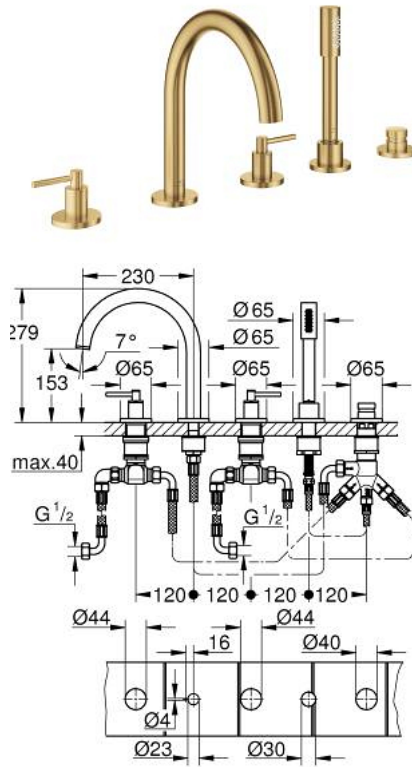

29 407 GN0 ATRIO КОМПЛЕКТ ДЛЯ ВАННИ НА 5 ОТВОРІВ

ОПИС ПРОДУКТУ

- Колір: холодний світло-матовий
- керамічні вентиля 1/2", 90°
- покриття GROHE LongLife
- складається із:
 - попередньо змонтоване кріплення для виливу
 - із рукоятками
 - вилив для ванни із аератором і перемикач ванна/душ
 - ручний душ Rainshower Aqua Stick 6,5 л/хв
 - 2000 мм душовий шланг
 - гнучкі з'єднувальні шланги
 - підключення для душового шлангу
 - захист від зворотнього потоку
 - можна використовувати із 29 037 002
- Два різні набори ковпачків для рукояток: один із маркуванням "H" і "C", один без маркування.

29 407 GN0 ATRIO КОМПЛЕКТ ДЛЯ ВАННИ НА 5 ОТВОРІВ

ЗАПАСНІ ЧАСТИНИ , листопада 2022 – зараз

- 1: Рукотки на ванну (Артикул запчастини 14218GN0)
 - 2: Розетка (Артикул запчастини 101351GN00)
 - 3: Керамічна голівка 3/4" (Артикул запчастини 45888000)
 - 4: Сідло клапана 3/4" (Артикул запчастини 45345000)
 - 5: Змінний комплект для кріплення хвостовика (Артикул запчастини 45444000)
 - 6: З'єднувальний шланг (Артикул запчастини 48019000)
 - 7: Вилив (Артикул запчастини 101350GN00)
 - 7.1: Аератор (Артикул запчастини 13926000)
 - 8: З'єднувальний шланг (Артикул запчастини 48018000)
 - 9: Керамічна голівка 3/4" (Артикул запчастини 45887000)
 - 10: Фільтр для затримання бруду (Артикул запчастини 0700200M)
 - 11: Конусна гайка (Артикул запчастини 08864GN0)
 - 12: Притискна пружина (Артикул запчастини 00869000)
 - 13: Металевий душовий шланг (Артикул запчастини 28146000)
 - 14: Ручка перемикача (Артикул запчастини 48411GN0)
 - 15: Перемикач (Артикул запчастини 45443000)
 - 15.1: Ущільнювальна шайба Ø 6 x Ø 2 (Артикул запчастини 0128300M)
 - 15.2: Ущільнювальна шайба (Артикул запчастини 0120500M)
 - 16: Зворотний клапан (Артикул запчастини 08565000)
 - 17: З'єднувальний шланг (Артикул запчастини 07300000)
 - 18: Свічковий ключ (Артикул запчастини 19332000)*
- * Додаткові аксесуари