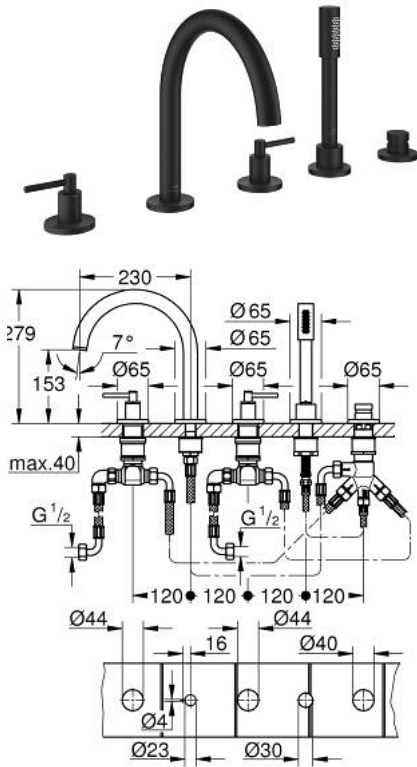

29 407 KF0 ATRIO КОМПЛЕКТ ДЛЯ ВАННИ НА 5 ОТВОРІВ

ОПИС ПРОДУКТУ

- Колір: фантомний чорний
- керамічні вентилі 1/2", 90°
- складається із:
 - попередньо змонтоване кріплення для виливу
 - із рукоятками
 - вилив для ванни із аератором і перемикач ванна/душ
 - ручний душ Rainshower Aqua Stick 6,5 л/хв
 - 2000 мм душовий шланг
 - гнучкі з'єднувальні шланги
 - підключення для душового шлангу
 - захист від зворотнього потоку
 - можна використовувати із 29 037 002
 - Два різні набори ковпачків для рукояток: один із маркуванням "H" і "C", один без маркування.

29 407 KF0 ATRIO КОМПЛЕКТ ДЛЯ ВАННИ НА 5 ОТВОРІВ

ЗАПАСНІ ЧАСТИНИ , січня 2024 – зараз

- 1: Рукятки на ванну (Артикул запчастини 14218KF0)
 - 2: Розетка (Артикул запчастини 101351KF00)
 - 3: Керамічна голівка 3/4" (Артикул запчастини 45888000)
 - 4: Сідло клапана 3/4" (Артикул запчастини 45345000)
 - 5: Змінний комплект для кріплення хвостовика (Артикул запчастини 45444000)
 - 6: З'єднувальний шланг (Артикул запчастини 48019000)
 - 7: Вилив (Артикул запчастини 101350KF00)
 - 7.1: Аератор (Артикул запчастини 13926000)
 - 8: З'єднувальний шланг (Артикул запчастини 48018000)
 - 9: Керамічна голівка 3/4" (Артикул запчастини 45887000)
 - 10: Фільтр для затримання бруду (Артикул запчастини 0700200M)
 - 11: Конусна гайка (Артикул запчастини 08864KU0)
 - 12: Притискна пружина (Артикул запчастини 00869000)
 - 13: Металевий душовий шланг (Артикул запчастини 28146000)
 - 14: Ручка перемикача (Артикул запчастини 48411KF0)
 - 15: Перемикач (Артикул запчастини 45443000)
 - 15.1: Ущільнювальна шайба Ø 6 x Ø 2 (Артикул запчастини 0128300M)
 - 15.2: Ущільнювальна шайба (Артикул запчастини 0120500M)
 - 16: Зворотний клапан (Артикул запчастини 08565000)
 - 17: З'єднувальний шланг (Артикул запчастини 07300000)
 - 18: Свічковий ключ (Артикул запчастини 19332000)*
- * Додаткові аксесуари