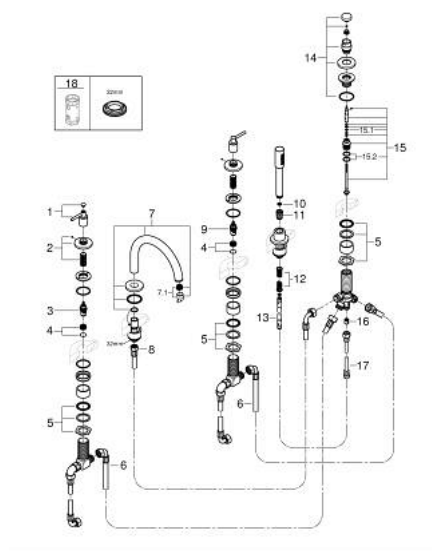

29 407 KF0 ATRIO КОМПЛЕКТ ДЛЯ ВАННИ НА 5 ОТВОРІВ

ОПИС ПРОДУКТУ

- Колір: фантомний чорний
- керамічні вентилі 1/2", 90°
- складається із:
 - попередньо змонтоване кріплення для виливу
 - із рукоятками
 - вилив для ванни із аератором і перемикач ванна/душ
 - ручний душ Rainshower Aqua Stick 6,5 л/хв
 - 2000 мм душовий шланг
 - гнучкі з'єднувальні шланги
 - підключення для душового шлангу
 - захист від зворотнього потоку
 - можна використовувати із 29 037 002
 - Два різні набори ковпачків для рукояток: один із маркуванням "H" і "C", один без маркування.

29 407 KF0 ATRIO КОМПЛЕКТ ДЛЯ ВАННИ НА 5 ОТВОРІВ

ЗАПАСНІ ЧАСТИНИ , січня 2024 – зараз

- 1: Рукятки на ванну (Артикул запчастини 14218KF0)
 - 2: Розетка (Артикул запчастини 101351KF00)
 - 3: Керамічна голівка 3/4" (Артикул запчастини 45888000)
 - 4: Сідло клапана 3/4" (Артикул запчастини 45345000)
 - 5: Змінний комплект для кріплення хвостовика (Артикул запчастини 45444000)
 - 6: З'єднувальний шланг (Артикул запчастини 48019000)
 - 7: Вилив (Артикул запчастини 101350KF00)
 - 7.1: Аератор (Артикул запчастини 13926000)
 - 8: З'єднувальний шланг (Артикул запчастини 48018000)
 - 9: Керамічна голівка 3/4" (Артикул запчастини 45887000)
 - 10: Фільтр для затримання бруду (Артикул запчастини 0700200M)
 - 11: Конусна гайка (Артикул запчастини 08864KU0)
 - 12: Притискна пружина (Артикул запчастини 00869000)
 - 13: Металевий душовий шланг (Артикул запчастини 28146000)
 - 14: Ручка перемикача (Артикул запчастини 48411KF0)
 - 15: Перемикач (Артикул запчастини 45443000)
 - 15.1: Ущільнювальна шайба Ø 6 x Ø 2 (Артикул запчастини 0128300M)
 - 15.2: Ущільнювальна шайба (Артикул запчастини 0120500M)
 - 16: Зворотний клапан (Артикул запчастини 08565000)
 - 17: З'єднувальний шланг (Артикул запчастини 07300000)
 - 18: Свічковий ключ (Артикул запчастини 19332000)*
- * Додаткові аксесуари