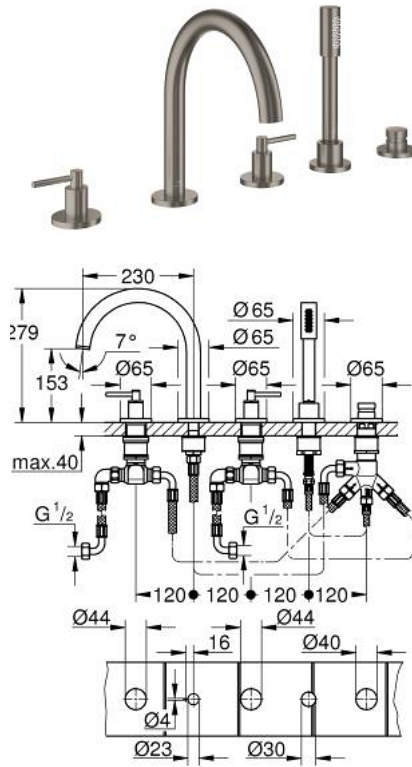

29 407 MG0 ATRIO КОМПЛЕКТ ДЛЯ ВАННИ НА 5 ОТВОРІВ

ОПИС ПРОДУКТУ

- Колір: satin graphite
- керамічні вентиля 1/2", 90°
- покриття GROHE LongLife
- складається із:
 - попередньо змонтоване кріплення для виливу
 - із рукоятками
 - вилив для ванни із аератором і перемикач ванна/душ
 - ручний душ Rainshower Aqua Stick 6,5 л/хв
 - 2000 мм душовий шланг
 - гнучкі з'єднувальні шланги
 - підключення для душового шлангу
 - захист від зворотнього потоку
 - можна використовувати із 29 037 002
- Два різні набори ковпачків для рукояток: один із маркуванням "H" і "C", один без маркування.