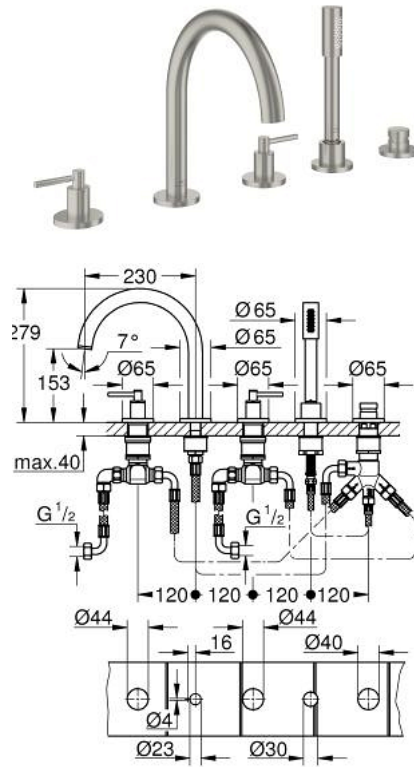

29 407 MS0 АТРИО КОМПЛЕКТ ДЛЯ ВАННИ НА 5 ОТВОРІВ

ОПИС ПРОДУКТУ

- Колір: satin steel
- керамічні вентилі 1/2", 90°
- покриття GROHE LongLife
- складається із:
 - попередньо змонтоване кріплення для виливу
 - із рукоятками
 - вилив для ванни із аератором і перемикач ванна/душ
 - ручний душ Rainshower Aqua Stick 6,5 л/хв
 - 2000 мм душовий шланг
 - гнучкі з'єднувальні шланги
 - підключення для душового шлангу
 - захист від зворотнього потоку
 - можна використовувати із 29 037 002
- Два різні набори ковпачків для рукояток: один із маркуванням "H" і "C", один без маркування.