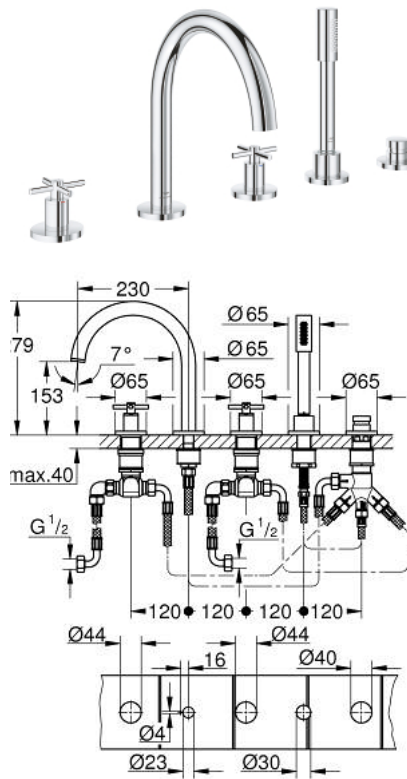

29 408 000 ATRIO КОМПЛЕКТ ДЛЯ ВАННИ НА 5 ОТВОРІВ

ОПИС ПРОДУКТУ

- Колір: хром
- керамічні вентиля 1/2", 90°
- GROHE LongLife поверхня
- складається із:
 - попередньо змонтоване кріплення для виливу
 - з хрестоподібними рукоятками
 - вилив для ванни із аератором і перемикач ванна/душ
 - ручний душ Rainshower Aqua Stick 6,5 л/хв
 - 2000 мм душовий шланг
 - гнучкі з'єднувальні шланги
 - підключення для душового шлангу
 - захист від зворотнього потоку
 - можна використовувати із 29 037 002
- Два різні набори ковпачків для рукояток: один із маркуванням "H" і "C", один без маркування.

29 408 000 ATRIO КОМПЛЕКТ ДЛЯ ВАННИ НА 5 ОТВОРІВ

ЗАПАСНІ ЧАСТИНИ , жовтня 2021 – зараз

- 1: Хрестоподібні ручка ванна (Артикул запчастини 14217000)
 - 2: Розетка (Артикул запчастини 1013510000)
 - 3: Керамічна голівка 3/4" (Артикул запчастини 45888000)
 - 4: Сідло клапана 3/4" (Артикул запчастини 45345000)
 - 5: Змінний комплект для кріплення хвостовика (Артикул запчастини 45444000)
 - 6: З'єднувальний шланг (Артикул запчастини 48019000)
 - 7: Вилив (Артикул запчастини 1013500000)
 - 7.1: Аератор (Артикул запчастини 13926000)
 - 8: З'єднувальний шланг (Артикул запчастини 48018000)
 - 9: Керамічна голівка 3/4" (Артикул запчастини 45887000)
 - 10: Фільтр для затримання бруду (Артикул запчастини 0700200М)
 - 11: Конусна гайка (Артикул запчастини 08864000)
 - 12: Притискна пружина (Артикул запчастини 00869000)
 - 13: Металевий душовий шланг (Артикул запчастини 28146000)
 - 14: Ручка перемикача (Артикул запчастини 48411000)
 - 15: Перемикач (Артикул запчастини 45443000)
 - 15.1: Ущільнювальна шайба Ø 6 x Ø 2 (Артикул запчастини 0128300М)
 - 15.2: Ущільнювальна шайба (Артикул запчастини 0120500М)
 - 16: Зворотний клапан (Артикул запчастини 08565000)
 - 17: З'єднувальний шланг (Артикул запчастини 07300000)
 - 18: Свічковий ключ (Артикул запчастини 19332000)*
- * Додаткові аксесуари