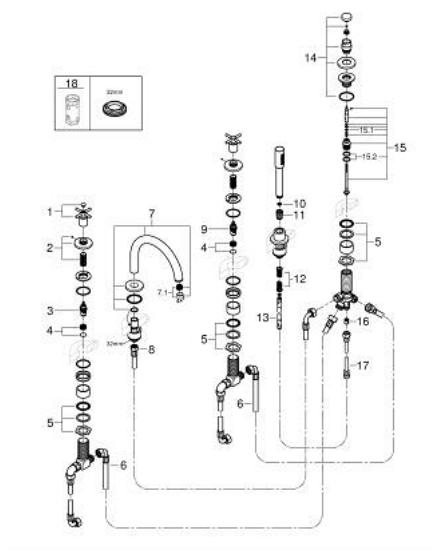

29 408 AL0 ATRIO КОМПЛЕКТ ДЛЯ ВАННИ НА 5 ОТВОРІВ

ЗАПАСНІ ЧАСТИНИ , жовтня 2021 – зараз

- 1: Хрестоподібні ручка ванна (Артикул запчастини 14217AL0)
 - 2: Розетка (Артикул запчастини 101351AL00)
 - 3: Керамічна голівка 3/4" (Артикул запчастини 45888000)
 - 4: Сідло клапана 3/4" (Артикул запчастини 45345000)
 - 5: Змінний комплект для кріплення хвостовика (Артикул запчастини 45444000)
 - 6: З'єднувальний шланг (Артикул запчастини 48019000)
 - 7: Вилив (Артикул запчастини 101350AL00)
 - 7.1: Аератор (Артикул запчастини 13926000)
 - 8: З'єднувальний шланг (Артикул запчастини 48018000)
 - 9: Керамічна голівка 3/4" (Артикул запчастини 45887000)
 - 10: Фільтр для затримання бруду (Артикул запчастини 0700200M)
 - 11: Конусна гайка (Артикул запчастини 08864AL0)
 - 12: Притискна пружина (Артикул запчастини 00869000)
 - 13: Металевий душовий шланг (Артикул запчастини 28146000)
 - 14: Ручка перемикача (Артикул запчастини 48411AL0)
 - 15: Перемикач (Артикул запчастини 45443000)
 - 15.1: Ущільнювальна шайба Ø 6 x Ø 2 (Артикул запчастини 0128300M)
 - 15.2: Ущільнювальна шайба (Артикул запчастини 0120500M)
 - 16: Зворотний клапан (Артикул запчастини 08565000)
 - 17: З'єднувальний шланг (Артикул запчастини 07300000)
 - 18: Свічковий ключ (Артикул запчастини 19332000)*
- * Додаткові аксесуари