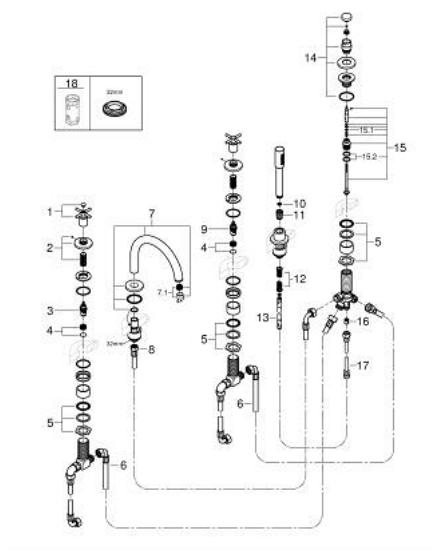

## 29 408 DC0 ATRIO КОМПЛЕКТ ДЛЯ ВАННИ НА 5 ОТВОРІВ

### ОПИС ПРОДУКТУ

- Колір: суперсталь
- керамічні вентиля 1/2", 90°
- покриття GROHE LongLife
- складається із:
  - попередньо змонтоване кріплення для виливу
  - з хрестоподібними рукоятками
  - вилив для ванни із аератором і перемикач ванна/душ
  - ручний душ Rainshower Aqua Stick 6,5 л/хв
  - 2000 мм душовий шланг
  - гнучкі з'єднувальні шланги
  - підключення для душового шлангу
  - захист від зворотнього потоку
  - можна використовувати із 29 037 002
- Два різні набори ковпачків для рукояток: один із маркуванням "H" і "C", один без маркування.

### ЗАПАСНІ ЧАСТИНИ , жовтня 2021 – зараз

- 1: Хрестоподібні ручка ванна (Артикул запчастини 14217DC0)
  - 2: Розетка (Артикул запчастини 101351DC00)
  - 3: Керамічна голівка 3/4" (Артикул запчастини 45888000)
  - 4: Сідло клапана 3/4" (Артикул запчастини 45345000)
  - 5: Змінний комплект для кріплення хвостовика (Артикул запчастини 45444000)
  - 6: З'єднувальний шланг (Артикул запчастини 48019000)
  - 7: Вилив (Артикул запчастини 101350DC00)
  - 7.1: Аератор (Артикул запчастини 13926000)
  - 8: З'єднувальний шланг (Артикул запчастини 48018000)
  - 9: Керамічна голівка 3/4" (Артикул запчастини 45887000)
  - 10: Фільтр для затримання бруду (Артикул запчастини 0700200M)
  - 11: Конусна гайка (Артикул запчастини 08864DC0)
  - 12: Притискна пружина (Артикул запчастини 00869000)
  - 13: Металевий душовий шланг (Артикул запчастини 28146000)
  - 14: Ручка перемикача (Артикул запчастини 48411DC0)
  - 15: Перемикач (Артикул запчастини 45443000)
  - 15.1: Ущільнювальна шайба Ø 6 x Ø 2 (Артикул запчастини 0128300M)
  - 15.2: Ущільнювальна шайба (Артикул запчастини 0120500M)
  - 16: Зворотний клапан (Артикул запчастини 08565000)
  - 17: З'єднувальний шланг (Артикул запчастини 07300000)
  - 18: Свічковий ключ (Артикул запчастини 19332000)\*
- \* Додаткові аксесуари