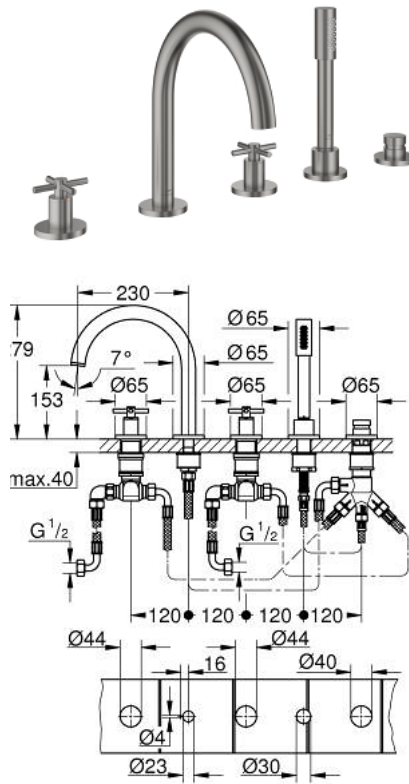

## 29 408 DC0 ATRIO КОМПЛЕКТ ДЛЯ ВАННИ НА 5 ОТВОРІВ

### ОПИС ПРОДУКТУ

- Колір: суперсталь
- керамічні вентиля 1/2", 90°
- покриття GROHE LongLife
- складається із:
  - попередньо змонтоване кріплення для виливу
  - з хрестоподібними рукоятками
  - вилив для ванни із аератором і перемикач ванна/душ
  - ручний душ Rainshower Aqua Stick 6,5 л/хв
  - 2000 мм душовий шланг
  - гнучкі з'єднувальні шланги
  - підключення для душового шлангу
  - захист від зворотнього потоку
  - можна використовувати із 29 037 002
- Два різні набори ковпачків для рукояток: один із маркуванням "H" і "C", один без маркування.

### ЗАПАСНІ ЧАСТИНИ , жовтня 2021 – зараз

- 1: Хрестоподібні ручка ванна (Артикул запчастини 14217DC0)
  - 2: Розетка (Артикул запчастини 101351DC00)
  - 3: Керамічна голівка 3/4" (Артикул запчастини 45888000)
  - 4: Сідло клапана 3/4" (Артикул запчастини 45345000)
  - 5: Змінний комплект для кріплення хвостовика (Артикул запчастини 45444000)
  - 6: З'єднувальний шланг (Артикул запчастини 48019000)
  - 7: Вилив (Артикул запчастини 101350DC00)
  - 7.1: Аератор (Артикул запчастини 13926000)
  - 8: З'єднувальний шланг (Артикул запчастини 48018000)
  - 9: Керамічна голівка 3/4" (Артикул запчастини 45887000)
  - 10: Фільтр для затримання бруду (Артикул запчастини 0700200M)
  - 11: Конусна гайка (Артикул запчастини 08864DC0)
  - 12: Притискна пружина (Артикул запчастини 00869000)
  - 13: Металевий душовий шланг (Артикул запчастини 28146000)
  - 14: Ручка перемикача (Артикул запчастини 48411DC0)
  - 15: Перемикач (Артикул запчастини 45443000)
  - 15.1: Ущільнювальна шайба Ø 6 x Ø 2 (Артикул запчастини 0128300M)
  - 15.2: Ущільнювальна шайба (Артикул запчастини 0120500M)
  - 16: Зворотний клапан (Артикул запчастини 08565000)
  - 17: З'єднувальний шланг (Артикул запчастини 07300000)
  - 18: Свічковий ключ (Артикул запчастини 19332000)\*
- \* Додаткові аксесуари