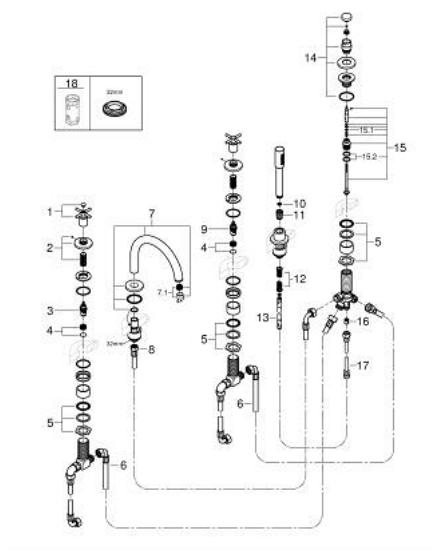

29 408 DL0 ATRIO КОМПЛЕКТ ДЛЯ ВАННИ НА 5 ОТВОРІВ

ОПИС ПРОДУКТУ

- Колір: теплий захід сонця матовий
- керамічні вентиля 1/2", 90°
- покриття GROHE LongLife
- складається із:
 - попередньо змонтоване кріплення для виливу
 - з хрестоподібними рукоятками
 - вилив для ванни із аератором і перемикач ванна/душ
 - ручний душ Rainshower Aqua Stick 6,5 л/хв
 - 2000 мм душовий шланг
 - гнучкі з'єднувальні шланги
 - підключення для душового шлангу
 - захист від зворотнього потоку
 - можна використовувати із 29 037 002
- Два різні набори ковпачків для рукояток: один із маркуванням "H" і "C", один без маркування.

29 408 DL0 ATRIO КОМПЛЕКТ ДЛЯ ВАННИ НА 5 ОТВОРІВ

ЗАПАСНІ ЧАСТИНИ , листопада 2022 – зараз

- 1: Хрестоподібні ручка ванна (Артикул запчастини 14217DL0)
 - 2: Розетка (Артикул запчастини 101351DL00)
 - 3: Керамічна голівка 3/4" (Артикул запчастини 45888000)
 - 4: Сідло клапана 3/4" (Артикул запчастини 45345000)
 - 5: Змінний комплект для кріплення хвостовика (Артикул запчастини 45444000)
 - 6: З'єднувальний шланг (Артикул запчастини 48019000)
 - 7: Вилив (Артикул запчастини 101350DL00)
 - 7.1: Аератор (Артикул запчастини 13926000)
 - 8: З'єднувальний шланг (Артикул запчастини 48018000)
 - 9: Керамічна голівка 3/4" (Артикул запчастини 45887000)
 - 10: Фільтр для затримання бруду (Артикул запчастини 0700200M)
 - 11: Конусна гайка (Артикул запчастини 08864DL0)
 - 12: Притискна пружина (Артикул запчастини 00869000)
 - 13: Металевий душовий шланг (Артикул запчастини 28146000)
 - 14: Ручка перемикача (Артикул запчастини 48411DL0)
 - 15: Перемикач (Артикул запчастини 45443000)
 - 15.1: Ущільнювальна шайба Ø 6 x Ø 2 (Артикул запчастини 0128300M)
 - 15.2: Ущільнювальна шайба (Артикул запчастини 0120500M)
 - 16: Зворотний клапан (Артикул запчастини 08565000)
 - 17: З'єднувальний шланг (Артикул запчастини 07300000)
 - 18: Свічковий ключ (Артикул запчастини 19332000)*
- * Додаткові аксесуари