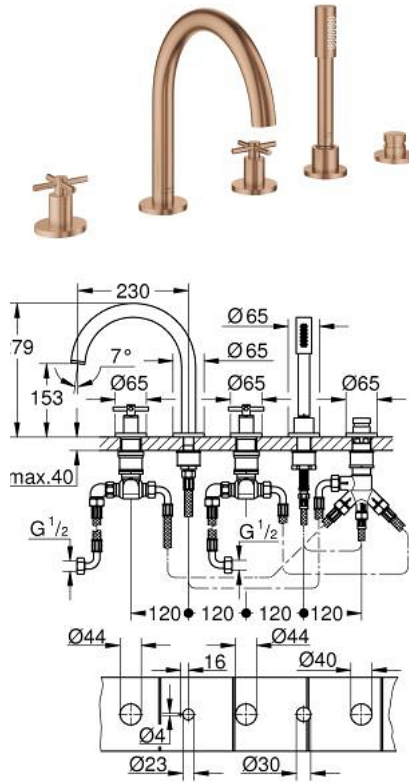

29 408 DL0 ATRIO КОМПЛЕКТ ДЛЯ ВАННИ НА 5 ОТВОРІВ

ОПИС ПРОДУКТУ

- Колір: теплий захід сонця матовий
- керамічні вентиля 1/2", 90°
- покриття GROHE LongLife
- складається із:
 - попередньо змонтоване кріплення для виливу
 - з хрестоподібними рукоятками
 - вилив для ванни із аератором і перемикач ванна/душ
 - ручний душ Rainshower Aqua Stick 6,5 л/хв
 - 2000 мм душовий шланг
 - гнучкі з'єднувальні шланги
 - підключення для душового шлангу
 - захист від зворотнього потоку
 - можна використовувати із 29 037 002
- Два різні набори ковпачків для рукояток: один із маркуванням "H" і "C", один без маркування.

29 408 DL0 ATRIO КОМПЛЕКТ ДЛЯ ВАННИ НА 5 ОТВОРІВ

ЗАПАСНІ ЧАСТИНИ , листопада 2022 – зараз

- 1: Хрестоподібні ручка ванна (Артикул запчастини 14217DL0)
 - 2: Розетка (Артикул запчастини 101351DL00)
 - 3: Керамічна голівка 3/4" (Артикул запчастини 45888000)
 - 4: Сідло клапана 3/4" (Артикул запчастини 45345000)
 - 5: Змінний комплект для кріплення хвостовика (Артикул запчастини 45444000)
 - 6: З'єднувальний шланг (Артикул запчастини 48019000)
 - 7: Вилив (Артикул запчастини 101350DL00)
 - 7.1: Аератор (Артикул запчастини 13926000)
 - 8: З'єднувальний шланг (Артикул запчастини 48018000)
 - 9: Керамічна голівка 3/4" (Артикул запчастини 45887000)
 - 10: Фільтр для затримання бруду (Артикул запчастини 0700200M)
 - 11: Конусна гайка (Артикул запчастини 08864DL0)
 - 12: Притискна пружина (Артикул запчастини 00869000)
 - 13: Металевий душовий шланг (Артикул запчастини 28146000)
 - 14: Ручка перемикача (Артикул запчастини 48411DL0)
 - 15: Перемикач (Артикул запчастини 45443000)
 - 15.1: Ущільнювальна шайба Ø 6 x Ø 2 (Артикул запчастини 0128300M)
 - 15.2: Ущільнювальна шайба (Артикул запчастини 0120500M)
 - 16: Зворотний клапан (Артикул запчастини 08565000)
 - 17: З'єднувальний шланг (Артикул запчастини 07300000)
 - 18: Свічковий ключ (Артикул запчастини 19332000)*
- * Додаткові аксесуари