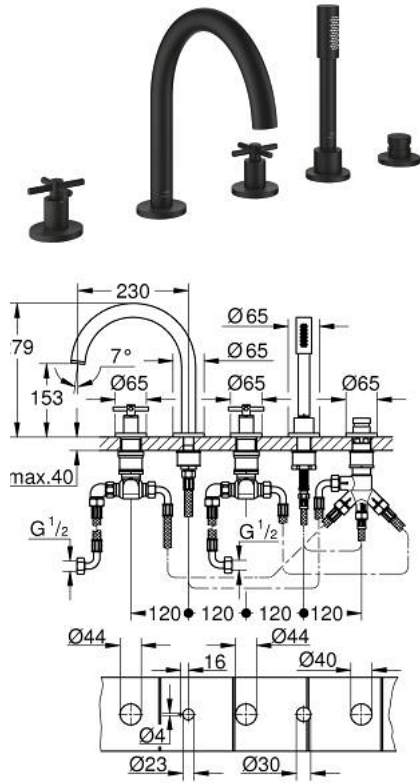

29 408 KF0 ATRIO КОМПЛЕКТ ДЛЯ ВАННИ НА 5 ОТВОРІВ

ОПИС ПРОДУКТУ

- Колір: фантомний чорний
- керамічні вентилі 1/2", 90°
- складається із:
 - попередньо змонтоване кріплення для виливу
 - з хрестоподібними рукоятками
 - вилив для ванни із аератором і перемикач ванна/душ
 - ручний душ Rainshower Aqua Stick 6,5 л/хв
 - 2000 мм душовий шланг
 - гнучкі з'єднувальні шланги
 - підключення для душового шлангу
 - захист від зворотнього потоку
 - можна використовувати із 29 037 002
- Два різні набори ковпачків для рукояток: один із маркуванням "H" і "C", один без маркування.

29 408 KF0 ATRIO КОМПЛЕКТ ДЛЯ ВАННИ НА 5 ОТВОРІВ

ЗАПАСНІ ЧАСТИНИ , січня 2024 – зараз

- 1: Хрестоподібні ручка ванна (Артикул запчастини 14217KF0)
 - 2: Розетка (Артикул запчастини 101351KF00)
 - 3: Керамічна голівка 3/4" (Артикул запчастини 45888000)
 - 4: Сідло клапана 3/4" (Артикул запчастини 45345000)
 - 5: Змінний комплект для кріплення хвостовика (Артикул запчастини 45444000)
 - 6: З'єднувальний шланг (Артикул запчастини 48019000)
 - 7: Вилив (Артикул запчастини 101350KF00)
 - 7.1: Аератор (Артикул запчастини 13926000)
 - 8: З'єднувальний шланг (Артикул запчастини 48018000)
 - 9: Керамічна голівка 3/4" (Артикул запчастини 45887000)
 - 10: Фільтр для затримання бруду (Артикул запчастини 0700200M)
 - 11: Конусна гайка (Артикул запчастини 08864KU0)
 - 12: Притискна пружина (Артикул запчастини 00869000)
 - 13: Металевий душовий шланг (Артикул запчастини 28146000)
 - 14: Ручка перемикача (Артикул запчастини 48411KF0)
 - 15: Перемикач (Артикул запчастини 45443000)
 - 15.1: Ущільнювальна шайба Ø 6 x Ø 2 (Артикул запчастини 0128300M)
 - 15.2: Ущільнювальна шайба (Артикул запчастини 0120500M)
 - 16: Зворотний клапан (Артикул запчастини 08565000)
 - 17: З'єднувальний шланг (Артикул запчастини 07300000)
 - 18: Свічковий ключ (Артикул запчастини 19332000)*
- * Додаткові аксесуари