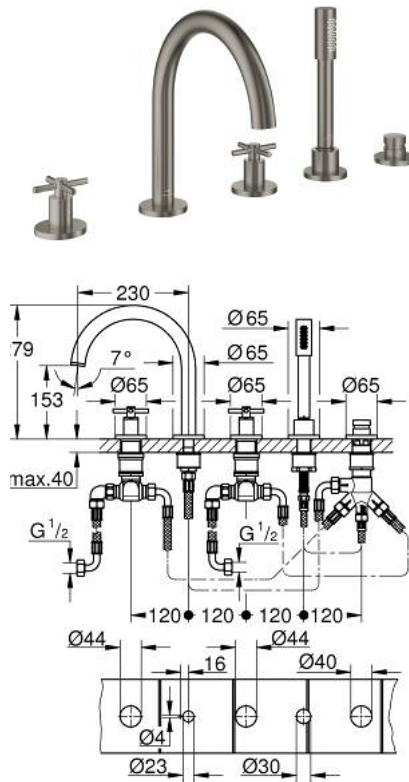

29 408 MG0 ATRIO КОМПЛЕКТ ДЛЯ ВАННИ НА 5 ОТВОРІВ

ОПИС ПРОДУКТУ

- Колір: satin graphite
- керамічні вентиля 1/2", 90°
- покриття GROHE LongLife
- складається із:
 - попередньо змонтоване кріплення для виливу
 - з хрестоподібними рукоятками
 - вилив для ванни із аератором і перемикач ванна/душ
 - ручний душ Rainshower Aqua Stick 6,5 л/хв
 - 2000 мм душовий шланг
 - гнучкі з'єднувальні шланги
 - підключення для душового шлангу
 - захист від зворотнього потоку
 - можна використовувати із 29 037 002
- Два різні набори ковпачків для рукояток: один із маркуванням "H" і "C", один без маркування.