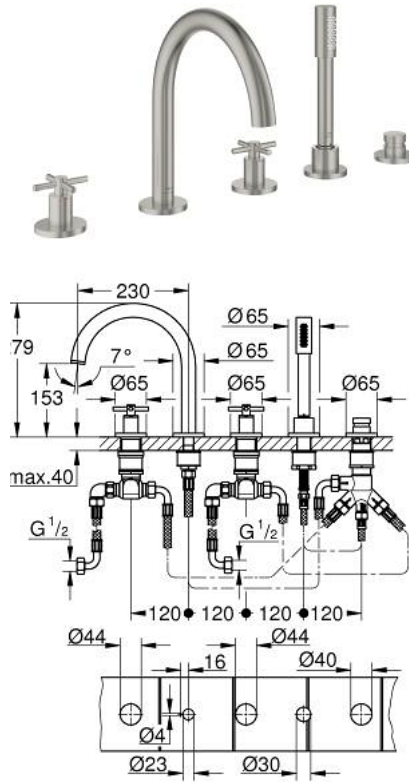

29 408 MS0 АТРИО КОМПЛЕКТ ДЛЯ ВАННИ НА 5 ОТВОРІВ

ОПИС ПРОДУКТУ

- Колір: satin steel
- керамічні вентиля 1/2", 90°
- покриття GROHE LongLife
- складається із:
 - попередньо змонтоване кріплення для виливу
 - з хрестоподібними рукоятками
 - вилив для ванни із аератором і перемикач ванна/душ
 - ручний душ Rainshower Aqua Stick 6,5 л/хв
 - 2000 мм душовий шланг
 - гнучкі з'єднувальні шланги
 - підключення для душового шлангу
 - захист від зворотнього потоку
 - можна використовувати із 29 037 002
- Два різні набори ковпачків для рукояток: один із маркуванням "H" і "C", один без маркування.