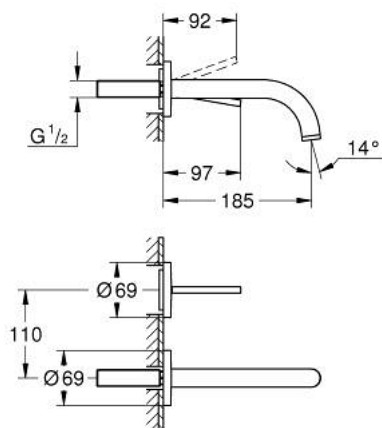

29 410 000 АТРИО ЗМІШУВАЧ ДЛЯ РАКОВИНИ НА ДВА ОТВОРИ ІЗ ДЖОЙСТИКОВИМ КЕРУВАННЯМ

ОПИС ПРОДУКТУ

- Колір: хром
- настінний монтаж
- без набору для чорнової обробки 23 429 (замовляйте окремо)
- GROHE FeatherControl картридж для керування джойстиком
- GROHE LongLife поверхня
- GROHE EcoJoy – технологія неперевершеного потоку при економному використанні води
- максимальна витрата (при тиску 3 бар) 5 л/хв
- міжосьова відстань 110 мм
- виступ 185 мм

29 410 000 АТРИО ЗМІШУВАЧ ДЛЯ РАКОВИНИ НА ДВА ОТВОРИ ІЗ ДЖОЙСТИКОВИМ КЕРУВАННЯМ

ЗАПАСНІ ЧАСТИНИ , жовтня 2021 – зараз

1: Спрямовувач ламінарного потоку (Артикул запчастини 48408000)

2: Комплект подовжувачів, 25 мм (Артикул запчастини 46901000)*