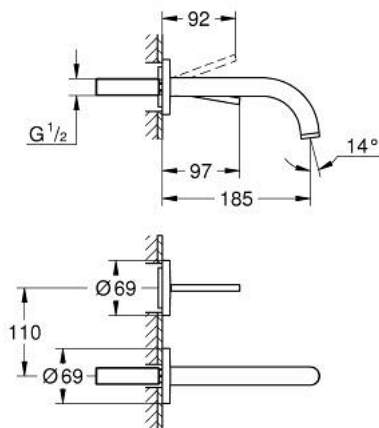

29 410 GN0 АТРИО ЗМІШУВАЧ ДЛЯ РАКОВИНИ НА ДВА ОТВОРИ ІЗ ДЖОЙСТИКОВИМ КЕРУВАННЯМ

ОПИС ПРОДУКТУ

- Колір: холодний світанок матовий
- настінний монтаж
- без набору для чорнової обробки 23 429 (замовляйте окремо)
- GROHE FeatherControl картридж для керування джойстиком
- покриття GROHE LongLife
- GROHE EcoJoy – технологія неперевершеного потоку при економному використанні води
- максимальна витрата (при тиску 3 бар) 5 л/хв
- міжосьова відстань 110 мм
- виступ 185 мм

29 410 GN0 АТРИО ЗМІШУВАЧ ДЛЯ РАКОВИНИ НА ДВА ОТВОРИ ІЗ ДЖОЙСТИКОВИМ КЕРУВАННЯМ

ЗАПАСНІ ЧАСТИНИ , листопада 2022 – зараз

1: Спрямовувач ламінарного потоку (Артикул запчастини 48408000)

2: Комплект подовжувачів, 25 мм (Артикул запчастини 46901000)*