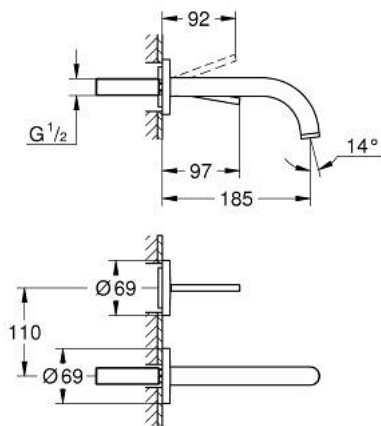

## 29 410 KF0 ATRIO ЗМІШУВАЧ ДЛЯ РАКОВИНИ НА ДВА ОТВОРИ ІЗ ДЖОЙСТИКОВИМ КЕРУВАННЯМ

### ОПИС ПРОДУКТУ

- Колір: фантомний чорний
- настінний монтаж
- без набору для чорної обробки 23 429 (замовляйте окремо)
- GROHE FeatherControl картридж для керування джойстиком
- GROHE EcoJoy – технологія неперевершеного потоку при економному використанні води
- максимальна витрата (при тиску 3 бар) 5 л/хв
- міжосьова відстань 110 мм
- виступ 185 мм

## 29 410 KF0 ATRIO ЗМІШУВАЧ ДЛЯ РАКОВИНИ НА ДВА ОТВОРИ ІЗ ДЖОЙСТИКОВИМ КЕРУВАННЯМ

**ЗАПАСНІ ЧАСТИНИ** , січня 2024 – зараз

1: Спрямовувач ламінарного потоку (Артикул запчастини 48408000)

2: Комплект подовжувачів, 25 мм (Артикул запчастини 46901000)\*