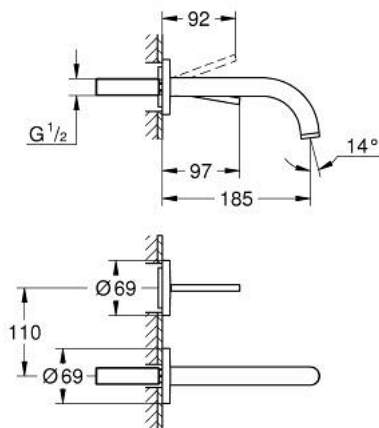

## 29 410 MG0 АТРИО ЗМІШУВАЧ ДЛЯ РАКОВИНИ НА ДВА ОТВОРИ ІЗ ДЖОЙСТИКОВИМ КЕРУВАННЯМ

### ОПИС ПРОДУКТУ

- Колір: satin graphite
- настінний монтаж
- без набору для чорнової обробки 23 429 (замовляйте окремо)
- GROHE FeatherControl картридж для керування джойстиком
- покриття GROHE LongLife
- GROHE EcoJoy – технологія неперевершеного потоку при економному використанні води
- максимальна витрата (при тиску 3 бар) 5 л/хв
- міжосьова відстань 110 мм
- виступ 185 мм

## 29 410 MG0 ATRIO ЗМІШУВАЧ ДЛЯ РАКОВИНИ НА ДВА ОТВОРИ ІЗ ДЖОЙСТИКОВИМ КЕРУВАННЯМ

**ЗАПАСНІ ЧАСТИНИ** , жовтня 2021 – зараз

1: Спрямовувач ламінарного потоку (Артикул запчастини 48408000)

2: Комплект подовжувачів, 25 мм (Артикул запчастини 46901000)\*