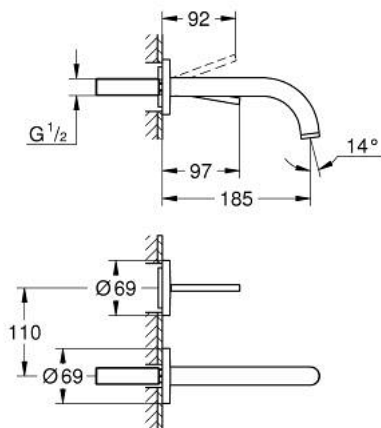

## 29 410 MS0 АТРИО ЗМІШУВАЧ ДЛЯ РАКОВИНИ НА ДВА ОТВОРИ ІЗ ДЖОЙСТИКОВИМ КЕРУВАННЯМ

### ОПИС ПРОДУКТУ

- Колір: satin steel
- настінний монтаж
- без набору для чорнової обробки 23 429 (замовляйте окремо)
- GROHE FeatherControl картридж для керування джойстиком
- покриття GROHE LongLife
- GROHE EcoJoy – технологія неперевершеного потоку при економному використанні води
- максимальна витрата (при тиску 3 бар) 5 л/хв
- міжосьова відстань 110 мм
- виступ 185 мм

## 29 410 MS0 ATRIO ЗМІШУВАЧ ДЛЯ РАКОВИНИ НА ДВА ОТВОРИ ІЗ ДЖОЙСТИКОВИМ КЕРУВАННЯМ

**ЗАПАСНІ ЧАСТИНИ** , жовтня 2022 – зараз

1: Спрямовувач ламінарного потоку (Артикул запчастини 48408000)

2: Комплект подовжувачів, 25 мм (Артикул запчастини 46901000)\*