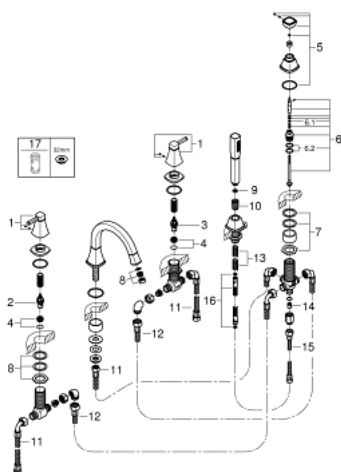

29 415 00A GRANDERA КОМПЛЕКТ ДЛЯ ВАННИ НА 5 ОТВОРІВ

ОПИС ПРОДУКТУ

- Колір: хром
- керамічні вентиля 1/2", 90°
- GROHE LongLife поверхня
- складається із:
 - попередньо змонтоване кріплення для виливу
 - робочий елемент одноважільного змішувача
 - вилив для ванни із аератором і перемикач ванна/душ
 - ручний душ Grandera 6,6 л/хв
 - металевий душовий шланг 1500 мм
 - гнучкі з'єднувальні шланги
 - підключення для душового шлангу
 - захист від зворотнього потоку
- може використовуватися із 29 037 000
- мінімальний рекомендований тиск 1.0 бар

29 415 00A GRANDERA КОМПЛЕКТ ДЛЯ ВАННИ НА 5 ОТВОРІВ

ЗАПАСНІ ЧАСТИНИ , жовтня 2021 – зараз

- 1: Пара рукояток (Артикул запчастини 48325000)
- 2: Керамічна голівка 3/4" (Артикул запчастини 45888000)
- 3: Керамічна голівка 3/4" (Артикул запчастини 45887000)
- 4: Сідло клапана 3/4" (Артикул запчастини 45345000)
- 5: Ручка перемикача (Артикул запчастини 48216000)
- 6: Перемикач (Артикул запчастини 45443000)
- 6.1: Ущільнювальна шайба $\varnothing 6 \times \varnothing 2$ (Артикул запчастини 0128300M)
- 6.2: Ущільнювальна шайба (Артикул запчастини 0120500M)
- 7: Змінний комплект для кріплення хвостовика (Артикул запчастини 45444000)
- 8: Аератор (Артикул запчастини 13952000)
- 9: Фільтр для затримання бруду (Артикул запчастини 0700200M)
- 10: Конусна гайка (Артикул запчастини 08864000)
- 11: З'єднувальний шланг (Артикул запчастини 48018000)
- 12: З'єднувальний шланг (Артикул запчастини 48019000)
- 13: Притискна пружина (Артикул запчастини 00869000)
- 14: Зворотний клапан (Артикул запчастини 08565000)
- 15: З'єднувальний шланг (Артикул запчастини 07300000)
- 16: Металевий душовий шланг (Артикул запчастини 28146000)
- 17: Свічковий ключ (Артикул запчастини 19332000)*