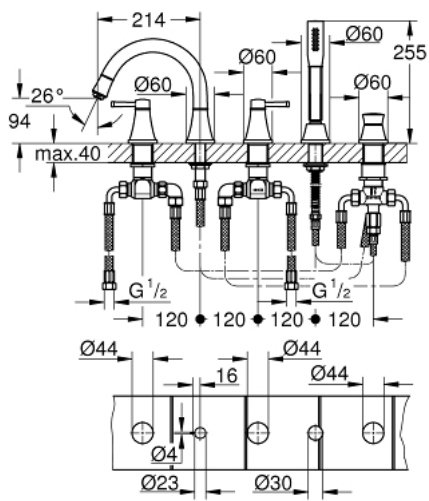

29 415 00A GRANDERA КОМПЛЕКТ ДЛЯ ВАННИ НА 5 ОТВОРІВ

ОПИС ПРОДУКТУ

- Колір: хром
- керамічні вентиля 1/2", 90°
- GROHE LongLife поверхня
- складається із:
 - попередньо змонтоване кріплення для виливу
 - робочий елемент одноважільного змішувача
 - вилив для ванни із аератором і перемикач ванна/душ
 - ручний душ Grandera 6,6 л/хв
 - металевий душовий шланг 1500 мм
 - гнучкі з'єднувальні шланги
 - підключення для душового шлангу
 - захист від зворотнього потоку
- може використовуватися із 29 037 000
- мінімальний рекомендований тиск 1.0 бар

29 415 00A GRANDERA КОМПЛЕКТ ДЛЯ ВАННИ НА 5 ОТВОРІВ

ЗАПАСНІ ЧАСТИНИ , жовтня 2021 – зараз

- 1: Пара рукояток (Артикул запчастини 48325000)
- 2: Керамічна голівка 3/4" (Артикул запчастини 45888000)
- 3: Керамічна голівка 3/4" (Артикул запчастини 45887000)
- 4: Сідло клапана 3/4" (Артикул запчастини 45345000)
- 5: Ручка перемикача (Артикул запчастини 48216000)
- 6: Перемикач (Артикул запчастини 45443000)
- 6.1: Ущільнювальна шайба $\varnothing 6 \times \varnothing 2$ (Артикул запчастини 0128300M)
- 6.2: Ущільнювальна шайба (Артикул запчастини 0120500M)
- 7: Змінний комплект для кріплення хвостовика (Артикул запчастини 45444000)
- 8: Аератор (Артикул запчастини 13952000)
- 9: Фільтр для затримання бруду (Артикул запчастини 0700200M)
- 10: Конусна гайка (Артикул запчастини 08864000)
- 11: З'єднувальний шланг (Артикул запчастини 48018000)
- 12: З'єднувальний шланг (Артикул запчастини 48019000)
- 13: Притискна пружина (Артикул запчастини 00869000)
- 14: Зворотний клапан (Артикул запчастини 08565000)
- 15: З'єднувальний шланг (Артикул запчастини 07300000)
- 16: Металевий душовий шланг (Артикул запчастини 28146000)
- 17: Свічковий ключ (Артикул запчастини 19332000)*