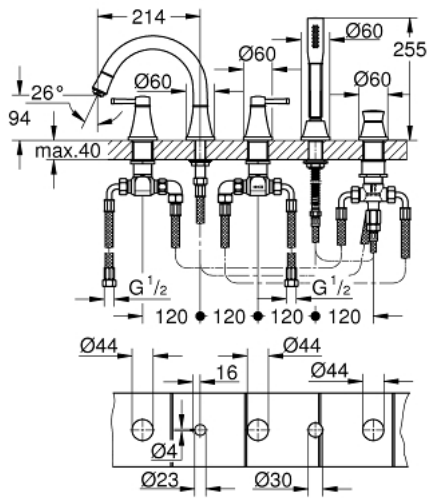

29 415 IG0 GRANDERA КОМПЛЕКТ ДЛЯ ВАННИ НА 5 ОТВОРІВ

ОПИС ПРОДУКТУ

- Колір: хром/золото
- покриття GROHE LongLife
- складається із:
- керамічні вентиля 1/2", 90°
- попередньо змонтоване кріплення для виливу
- робочий елемент одноважільного змішувача
- вилив для ванни із аератором і перемикач ванна/душ
- Grandera ручний душ 7.6 л
- металевий душовий шланг 2000 мм
- підключення для душового шлангу
- гнучкі з'єднувальні шланги
- захист від зворотнього потоку
- може використовуватися із 29 037 000
- мінімальний рекомендований тиск 1.0 бар

29 415 IG0 GRANDERA КОМПЛЕКТ ДЛЯ ВАННИ НА 5 ОТВОРІВ

ЗАПАСНІ ЧАСТИНИ , жовтня 2021 – зараз

- 1: Пара рукояток (Артикул запчастини 48325IG0)
- 2: Керамічна голівка 3/4" (Артикул запчастини 45888000)
- 3: Керамічна голівка 3/4" (Артикул запчастини 45887000)
- 4: Сідло клапана 3/4" (Артикул запчастини 45345000)
- 5: Ручка перемикача (Артикул запчастини 48216IG0)
- 6: Перемикач (Артикул запчастини 45443000)
- 6.1: Ущільнювальна шайба $\varnothing 6 \times \varnothing 2$ (Артикул запчастини 0128300M)
- 6.2: Ущільнювальна шайба (Артикул запчастини 0120500M)
- 7: Змінний комплект для кріплення хвостовика (Артикул запчастини 45444000)
- 8: Аератор (Артикул запчастини 13952G00)
- 9: Фільтр для затримання бруду (Артикул запчастини 0700200M)
- 10: Конусна гайка (Артикул запчастини 08864000)
- 11: З'єднувальний шланг (Артикул запчастини 48018000)
- 12: З'єднувальний шланг (Артикул запчастини 48019000)
- 13: Притискна пружина (Артикул запчастини 00869000)
- 14: Зворотний клапан (Артикул запчастини 08565000)
- 15: З'єднувальний шланг (Артикул запчастини 07300000)
- 16: Металевий душовий шланг (Артикул запчастини 28146000)
- 17: Свічковий ключ (Артикул запчастини 19332000)*