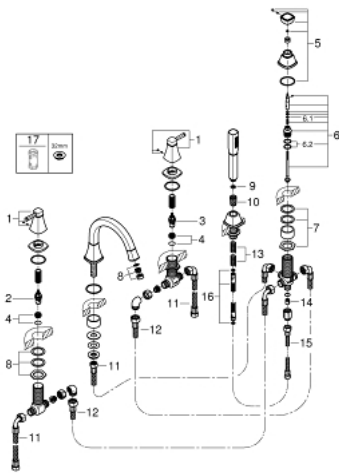

29 415 IG0 GRANDERA КОМПЛЕКТ ДЛЯ ВАННИ НА 5 ОТВОРІВ

ОПИС ПРОДУКТУ

- Колір: хром/золото
- покриття GROHE LongLife
- складається із:
- керамічні вентиля 1/2", 90°
- попередньо змонтоване кріплення для виливу
- робочий елемент одноважільного змішувача
- вилив для ванни із аератором і перемикач ванна/душ
- Grandera ручний душ 7.6 л
- металевий душовий шланг 2000 мм
- підключення для душового шлангу
- гнучкі з'єднувальні шланги
- захист від зворотнього потоку
- може використовуватися із 29 037 000
- мінімальний рекомендований тиск 1.0 бар

29 415 IG0 GRANDERA КОМПЛЕКТ ДЛЯ ВАННИ НА 5 ОТВОРІВ

ЗАПАСНІ ЧАСТИНИ , жовтня 2021 – зараз

- 1: Пара рукояток (Артикул запчастини 48325IG0)
- 2: Керамічна голівка 3/4" (Артикул запчастини 45888000)
- 3: Керамічна голівка 3/4" (Артикул запчастини 45887000)
- 4: Сідло клапана 3/4" (Артикул запчастини 45345000)
- 5: Ручка перемикача (Артикул запчастини 48216IG0)
- 6: Перемикач (Артикул запчастини 45443000)
- 6.1: Ущільнювальна шайба $\varnothing 6 \times \varnothing 2$ (Артикул запчастини 0128300M)
- 6.2: Ущільнювальна шайба (Артикул запчастини 0120500M)
- 7: Змінний комплект для кріплення хвостовика (Артикул запчастини 45444000)
- 8: Аератор (Артикул запчастини 13952G00)
- 9: Фільтр для затримання бруду (Артикул запчастини 0700200M)
- 10: Конусна гайка (Артикул запчастини 08864000)
- 11: З'єднувальний шланг (Артикул запчастини 48018000)
- 12: З'єднувальний шланг (Артикул запчастини 48019000)
- 13: Притискна пружина (Артикул запчастини 00869000)
- 14: Зворотний клапан (Артикул запчастини 08565000)
- 15: З'єднувальний шланг (Артикул запчастини 07300000)
- 16: Металевий душовий шланг (Артикул запчастини 28146000)
- 17: Свічковий ключ (Артикул запчастини 19332000)*