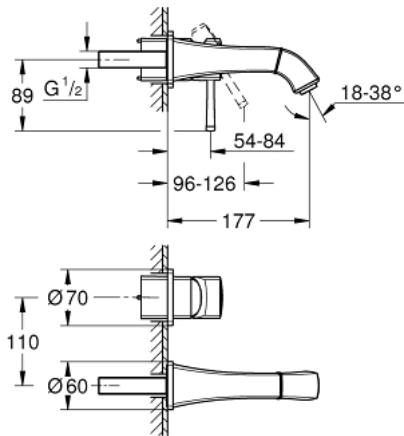

## 29 416 000 GRANDERA ЗМІШУВАЧ ДЛЯ РАКОВИНИ НА 2 ОТВОРИ М-РОЗМІРУ

### ОПИС ПРОДУКТУ

- Колір: хром
- настінний монтаж
- комплект верхньої монтажної частини для 23 319 000
- без блоку прихованого монтажу
- GROHE LongLife поверхня
- GROHE EcoJoy – технологія неперевершеного потоку при економному використанні води
- максимальна витрата (при тиску 3 бар) 5 л/хв
- GROHE AquaGuide аератор, що регулюється
- міжосьова відстань 110 мм
- виступ 177 мм
- мінімальний рекомендований тиск 1.0 бар

29 416 000 **GRANDERA ЗМІШУВАЧ ДЛЯ РАКОВИНИ НА 2 ОТВОРИ М-РОЗМІРУ**

**ЗАПАСНІ ЧАСТИНИ** , жовтня 2021 – зараз

1: Важіль (Артикул запчастини 46833000)

2: Спрямовувач потоку (Артикул запчастини 46837000)

3: Подовжувач (Артикул запчастини 46627000)\*