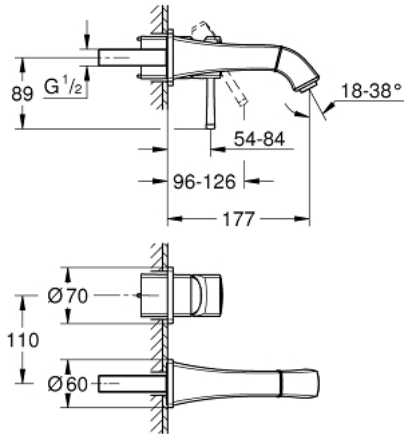

29 416 DA0 GRANDERA ЗМІШУВАЧ ДЛЯ РАКОВИНИ НА 2 ОТВОРИ М-РОЗМІРУ

ОПИС ПРОДУКТУ

- Колір: теплий захід сонця
- настінний монтаж
- комплект верхньої монтажної частини для 23 319 000
- без блоку прихованого монтажу
- покриття GROHE LongLife
- GROHE EcoJoy – технологія неперевершеного потоку при економічному використанні води
- максимальна витрата (при тиску 3 бар) 5 л/хв
- GROHE AquaGuide аератор, що регулюється
- міжосьова відстань 110 мм
- виступ 177 мм
- мінімальний рекомендований тиск 1.0 бар