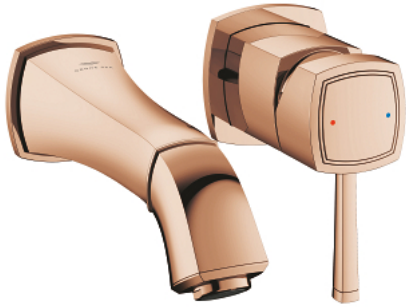

29 416 DA0 GRANDERA ЗМІШУВАЧ ДЛЯ РАКОВИНИ НА 2 ОТВОРИ М-РОЗМІРУ

ОПИС ПРОДУКТУ

- Колір: теплий захід сонця
- настінний монтаж
- комплект верхньої монтажної частини для 23 319 000
- без блоку прихованого монтажу
- покриття GROHE LongLife
- GROHE EcoJoy – технологія неперевершеного потоку при економічному використанні води
- максимальна витрата (при тиску 3 бар) 5 л/хв
- GROHE AquaGuide аератор, що регулюється
- міжосьова відстань 110 мм
- виступ 177 мм
- мінімальний рекомендований тиск 1.0 бар