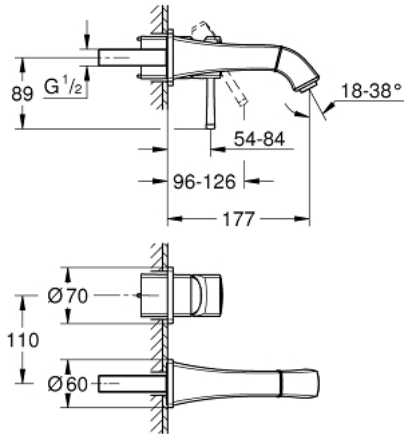

29 416 IG0 GRANDERA ЗМІШУВАЧ ДЛЯ РАКОВИНИ НА 2 ОТВОРИ М-РОЗМІРУ

ОПИС ПРОДУКТУ

- Колір: хром/золото
- настінний монтаж
- комплект верхньої монтажної частини для 23 319 000
- без блоку прихованого монтажу
- покриття GROHE LongLife
- GROHE EcoJoy – технологія неперевершеного потоку при економічному використанні води
- максимальна витрата (при тиску 3 бар) 5 л/хв
- GROHE AquaGuide аератор, що регулюється
- міжосьова відстань 110 мм
- виступ 177 мм
- мінімальний рекомендований тиск 1.0 бар

29 416 IG0 GRANDERA ЗМІШУВАЧ ДЛЯ РАКОВИНИ НА 2 ОТВОРИ М-РОЗМІРУ

ЗАПАСНІ ЧАСТИНИ , жовтня 2021 – зараз

1: Важіль (Артикул запчастини 46833IG0)

2: Спрямовувач потоку (Артикул запчастини 46837000)

3: Подовжувач (Артикул запчастини 46627000)*