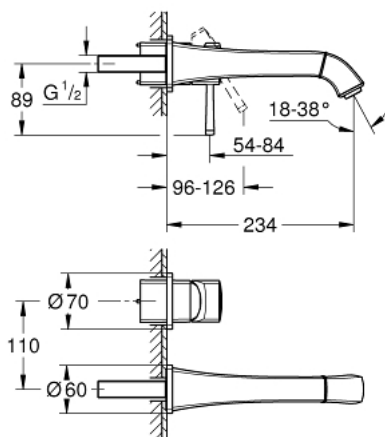

29 417 000 GRANDERA ЗМІШУВАЧ ДЛЯ РАКОВИНИ НА 2 ОТВОРИ L-РОЗМІРУ

ОПИС ПРОДУКТУ

- Колір: хром
- настінний монтаж
- без блоку прихованого монтажу
- комплект верхньої монтажної частини для 23 319 000
- GROHE LongLife поверхня
- GROHE EcoJoy – технологія неперевершеного потоку при економному використанні води
- максимальна витрата (при тиску 3 бар) 5 л/хв
- GROHE AquaGuide аератор, що регулюється
- виступ 234 мм
- мінімальний рекомендований тиск 1.0 бар

29 417 000 **GRANDERA ЗМІШУВАЧ ДЛЯ РАКОВИНИ НА 2 ОТВОРИ L-РОЗМІРУ**

ЗАПАСНІ ЧАСТИНИ , жовтня 2021 – зараз

1: Важіль (Артикул запчастини 46833000)

2: Спрямовувач потоку (Артикул запчастини 46837000)

3: Подовжувач (Артикул запчастини 46627000)*