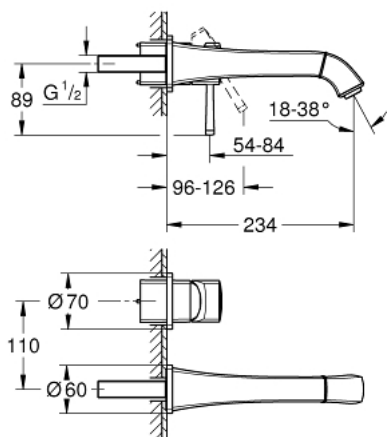

## 29 417 IG0 GRANDERA ЗМІШУВАЧ ДЛЯ РАКОВИНИ НА 2 ОТВОРИ L-РОЗМІРУ

### ОПИС ПРОДУКТУ

- Колір: хром/золото
- настінний монтаж
- без блоку прихованого монтажу
- комплект верхньої монтажної частини для 23 319 000
- покриття GROHE LongLife
- GROHE EcoJoy – технологія неперевершеного потоку при економному використанні води
- максимальна витрата (при тиску 3 бар) 5 л/хв
- GROHE AquaGuide аератор, що регулюється
- виступ 234 мм
- мінімальний рекомендований тиск 1.0 бар

## 29 417 IG0 GRANDERA ЗМІШУВАЧ ДЛЯ РАКОВИНИ НА 2 ОТВОРИ L-РОЗМІРУ

**ЗАПАСНІ ЧАСТИНИ** , жовтня 2021 – зараз

1: Важіль (Артикул запчастини 46833IG0)

2: Спрямовувач потоку (Артикул запчастини 46837000)

3: Подовжувач (Артикул запчастини 46627000)\*