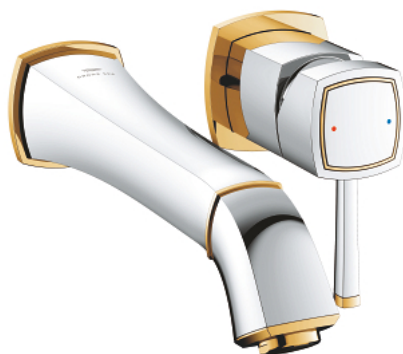

## 29 417 IG0 GRANDERA ЗМІШУВАЧ ДЛЯ РАКОВИНИ НА 2 ОТВОРИ L-РОЗМІРУ

### ОПИС ПРОДУКТУ

- Колір: хром/золото
- настінний монтаж
- без блоку прихованого монтажу
- комплект верхньої монтажної частини для 23 319 000
- покриття GROHE LongLife
- GROHE EcoJoy – технологія неперевершеного потоку при економному використанні води
- максимальна витрата (при тиску 3 бар) 5 л/хв
- GROHE AquaGuide аератор, що регулюється
- виступ 234 мм
- мінімальний рекомендований тиск 1.0 бар

## 29 417 IG0 GRANDERA ЗМІШУВАЧ ДЛЯ РАКОВИНИ НА 2 ОТВОРИ L-РОЗМІРУ

**ЗАПАСНІ ЧАСТИНИ** , жовтня 2021 – зараз

1: Важіль (Артикул запчастини 46833IG0)

2: Спрямовувач потоку (Артикул запчастини 46837000)

3: Подовжувач (Артикул запчастини 46627000)\*