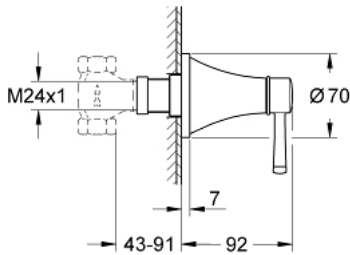

29 420 000 GRANDERA НАКЛАДНА ПАНЕЛЬ ДЛЯ ПРИХОВАНОГО ВЕНТИЛЯ

ОПИС ПРОДУКТУ

- Колір: хром
- комплект верхньої монтажної частини для
- GROHE Rapido C 35 028 000
- 29 032 000 (попередньо змонтована вентильна голівка 1/2")
- 29 034 000 (попередньо змонтована вентильна голівка 1/2")
- 29 068 000 (попередньо змонтована керамічна вентильна голівка 1/2" - не для використання в якості запірного вентиля)
- GROHE LongLife поверхня
- регульована глибина монтажу 43 - 91 мм
- мінімальний рекомендований тиск 1.0 бар
- для використання із вбудованим вентиляем (35 029)

29 420 000 GRANDERA НАКЛАДНА ПАНЕЛЬ ДЛЯ ПРИХОВАНОГО ВЕНТИЛЯ

ЗАПАСНІ ЧАСТИНИ , жовтня 2021 – зараз

1: Grandera handle (Артикул запчастини 48610000)

2: Подовжувач для шпиделя (Артикул запчастини 45988000)