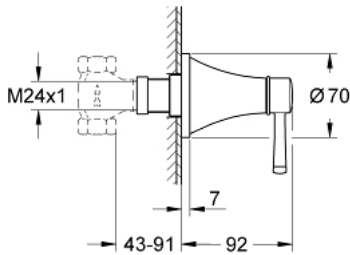

## 29 420 DA0 GRANDERA НАКЛАДНА ПАНЕЛЬ ДЛЯ ПРИХОВАНОГО ВЕНТИЛЯ

### ОПИС ПРОДУКТУ

- Колір: теплий захід сонця
- комплект верхньої монтажної частини для GROHE Rapido C 35 028 000
- 29 032 000 (попередньо змонтована вентильна голівка 1/2")
- 29 034 000 (попередньо змонтована вентильна голівка 1/2")
- 29 068 000 (попередньо змонтована керамічна вентильна голівка 1/2" - не для використання в якості запірного вентиля)
- покриття GROHE LongLife
- регульована глибина монтажу 43 - 91 мм
- мінімальний рекомендований тиск 1.0 бар
- для використання із вбудованим вентиляем (35 029)

## 29 420 DA0 GRANDERA НАКЛАДНА ПАНЕЛЬ ДЛЯ ПРИХОВАНОГО ВЕНТИЛЯ

**ЗАПАСНІ ЧАСТИНИ** , жовтня 2021 – зараз

1: Grandera handle (Артикул запчастини 48610DA0)

2: Подовжувач для шпиделя (Артикул запчастини 45988000)