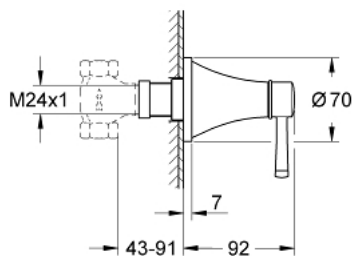

29 420 IG0 GRANDERA НАКЛАДНА ПАНЕЛЬ ДЛЯ ПРИХОВАНОГО ВЕНТИЛЯ

ОПИС ПРОДУКТУ

- Колір: хром/золото
- комплект верхньої монтажної частини для GROHE Rapido C 35 028 000
- 29 032 000 (попередньо змонтована вентильна голівка 1/2")
- 29 034 000 (попередньо змонтована вентильна голівка 1/2")
- 29 068 000 (попередньо змонтована керамічна вентильна голівка 1/2" - не для використання в якості запірного вентиля)
- покриття GROHE LongLife
- регульована глибина монтажу 43 - 91 мм
- мінімальний рекомендований тиск 1.0 бар
- для використання із вбудованим вентиляем (35 029)

29 420 IG0 GRANDERA НАКЛАДНА ПАНЕЛЬ ДЛЯ ПРИХОВАНОГО ВЕНТИЛЯ

ЗАПАСНІ ЧАСТИНИ , жовтня 2021 – зараз

1: Grandera handle (Артикул запчастини 48610IG0)

2: Подовжувач для шпиделя (Артикул запчастини 45988000)