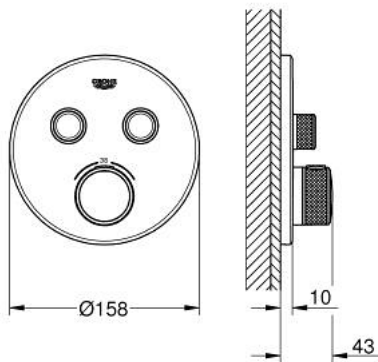

29 507 KF0 GROHTHERM SMARTCONTROL ТЕРМОСТАТ ПРИХОВАНОГО МОНТАЖУ З 2 КНОПКАМИ КЕРУВАННЯ

ОПИС ПРОДУКТУ

- Колір: фантомний чорний
- комплект верхньої монтажної частини для вбудованої частини GROHE Rapido SmartBox 35 600/35 604
- металева настінна накладка із GROHE FastFixation (накладка з кришкою і флісовий ущільнювач, вбудоване кріплення), припасування в межах 6°
- GROHE SmartControl вмикається натисканням кнопки Вкл/Викл, збільшення водного потоку повертанням рукоятки від режиму GROHE EcoJoy (мінімальний) до Full Flow (максимальний)
- замінні символи
- GROHE TurboStat вбудований термоелемент
- GROHE ProGrip із шорсткою структурою
- GROHE SafeStop - попередньо встановлений обмежувач температури на 38°C
- GROHE SafeStop Plus (додаткова опція) - обмежувач температури води до 43°C / 46°C
- вбудовані зворотні клапани і очисні фільтри
- декілька виходів можуть бути задіяні одночасно
- без набору для чорнкової обробки 35 600/35 604 (замовляйте окремо)
- пропускна здатність виходів: вихід В = 24 л/хв вихід С = 26 л/хв вихід В+С = 29 л/хв
- професійна версія