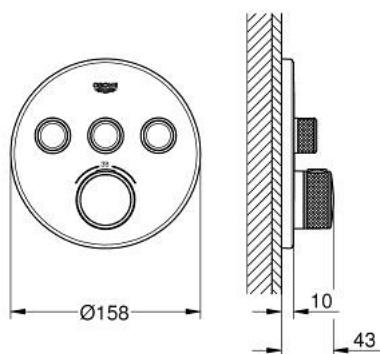

## 29 508 KF0 GROHTHERM SMARTCONTROL ТЕРМОСТАТ ПРИХОВАНОГО МОНТАЖУ ІЗ 3 КНОПКАМИ КЕРУВАННЯ

### ОПИС ПРОДУКТУ

- Колір: фантомний чорний
- комплект верхньої монтажної частини для вбудованої частини GROHE Rapido SmartBox 35 600/35 604
- металева настінна накладка із GROHE FastFixation (накладка з кришкою і флісовий ущільнювач, вбудоване кріплення), припасування в межах 6°
- GROHE SmartControl вмикається натисканням кнопки Вкл/Викл, збільшення водного потоку повертанням рукоятки від режиму GROHE EcoJoy (мінімальний) до Full Flow (максимальний)
- замінні символи
- GROHE TurboStat вбудований термоелемент
- GROHE ProGrip із шорсткою структурою
- GROHE SafeStop - попередньо встановлений обмежувач температури на 38°C
- GROHE SafeStop Plus (додаткова опція) - обмежувач температури води до 43°C / 46°C
- вбудовані зворотні клапани і очисні фільтри
- декілька виходів можуть бути задіяні одночасно
- без набору для чорнової обробки 35 600/35 604 (замовляйте окремо)
- пропускна здатність виходів: вихід А = 23 л/хв вихід В = 27 л/хв вихід С = 23 л/хв вихід А + В = 33 л/хв вихід А + В + С = 36 л/хв
- професійна версія