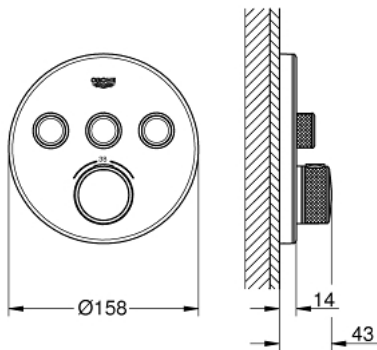

29 904 LS0 GROHTHERM SMARTCONTROL ТЕРМОСТАТ ПРИХОВАНОГО МОНТАЖУ ІЗ 3 КНОПКАМИ КЕРУВАННЯ

ОПИС ПРОДУКТУ

- Колір: Білий місяць, хром
- комплект верхньої монтажної частини для вбудованої частини GROHE Rapido SmartBox 35 600/35 604
- металева настінна накладка із GROHE FastFixation (накладка з кришкою і флісовий ущільнювач, вбудоване кріплення), припасування в межах 6°
- покриття GROHE LongLife
- GROHE SmartControl вмикається натисканням кнопки Вкл/Викл, збільшення водного потоку повертанням рукоятки від режиму GROHE EcoJoy (мінімальний) до Full Flow (максимальний)
- замінні символи
- GROHE TurboStat вбудований термоелемент
- GROHE ProGrip із шорсткою структурою
- GROHE SafeStop - попередньо встановлений обмежувач температури на 38°C
- GROHE SafeStop Plus (додаткова опція) - обмежувач температури води до 43°C / 46°C
- вбудовані зворотні клапани і очисні фільтри
- декілька виходів можуть бути задіяні одночасно
- накладна панель із акрилового скла кольору "Білий місяць"
- без набору для чорнової обробки 35 600/35 604 (замовляйте окремо)
- пропускна здатність виходів: вихід А = 23 л/хв вихід В = 27 л/хв вихід С = 23 л/хв вихід А + В = 33 л/хв вихід А + В + С = 36 л/хв