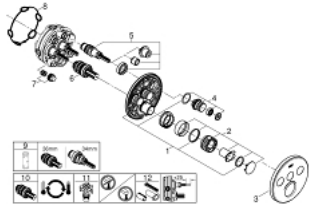

29 904 LS0 GROHTHERM SMARTCONTROL ТЕРМОСТАТ ПРИХОВАНОГО МОНТАЖУ ІЗ 3 КНОПКАМИ КЕРУВАННЯ

ЗАПАСНІ ЧАСТИНИ , вересня 2016 – зараз

- 1: Монтажна плита (Артикул запчастини 48362000)
 - 2: Ручка регулювання температури (Артикул запчастини 49029000)
 - 2.1: Захисна кришка (Артикул запчастини 1015030000)
 - 2.2: handle adaptor (Артикул запчастини 1015059990)
 - 3: Розетка (Артикул запчастини 49036LS0)
 - 4: Натискна кнопка (Артикул запчастини 48361000)
 - 4.1: pushbutton (Артикул запчастини 14077000)
 - 5: Картридж (Артикул запчастини 48359000)
 - 5.1: Шпindel (Артикул запчастини 49088000)
 - 6: Термостатичний компактний картридж 3/4" (Артикул запчастини 49028000)
 - 7: Зворотні клапани (Артикул запчастини 47979000)
 - 8: Ущільнювач (Артикул запчастини 48360000)
 - 9: Свічковий ключ (Артикул запчастини 49059000)*
 - 10: Картридж GROHE TurboStat 3/4" (Артикул запчастини 49003000)*
 - 11: Сервісні заглушки (Артикул запчастини 1405300M)*
 - 12: Універсальний набір подовжувачів для одноважільних змішувачів, 25 мм (Артикул запчастини 14048000)*
- * Додаткові аксесуари