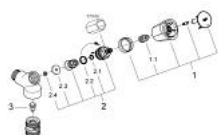

30 008 001 **COSTA L ЗАПІРНИЙ КРАН ДЛЯ ПРАЛЬНОЇ МАШИНИ, 1/2"**

**ОПИС ПРОДУКТУ**

- Колір: хром
- настінний монтаж
- із теплоізоляцією
- металева рукоятка
- що пригвинчується
- маркування: сине
- вентиль GROHE Long-Life
- GROHE LongLife поверхня
- трубний вентиляційний клапан

## 30 008 001 COSTA L ЗАПІРНИЙ КРАН ДЛЯ ПРАЛЬНОЇ МАШИНИ, 1/2"

**ЗАПАСНІ ЧАСТИНИ** , червня 2007 – зараз

1: Рукоятка (Артикул запчастини 45994000)

1.1: Затискна вставка (Артикул запчастини 0538600М)

2: Верхня частина 1/2" (Артикул запчастини 07146000)

2.1: Ущільнювальна шайба  $\varnothing 6 \times \varnothing 2$  (Артикул запчастини 0128300М)

2.2: Ущільнювальне кільце  $\varnothing 18,2 \times \varnothing 1,7$  (Артикул запчастини 0392400М)

2.3: Ущільнювач (Артикул запчастини 0529100М)

3: Конус (Артикул запчастини 41835000)