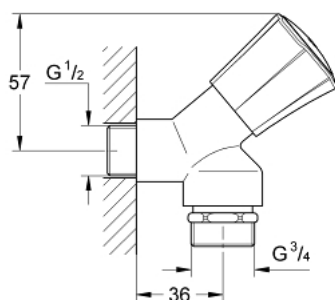

30 008 001 **COSTA L ЗАПІРНИЙ КРАН ДЛЯ ПРАЛЬНОЇ МАШИНИ, 1/2"**

**ОПИС ПРОДУКТУ**

- Колір: хром
- настінний монтаж
- із теплоізоляцією
- металева рукоятка
- що пригвинчується
- маркування: сине
- вентиль GROHE Long-Life
- GROHE LongLife поверхня
- трубний вентиляційний клапан

## 30 008 001 COSTA L ЗАПІРНИЙ КРАН ДЛЯ ПРАЛЬНОЇ МАШИНИ, 1/2"

**ЗАПАСНІ ЧАСТИНИ** , червня 2007 – зараз

1: Рукоятка (Артикул запчастини 45994000)

1.1: Затискна вставка (Артикул запчастини 0538600М)

2: Верхня частина 1/2" (Артикул запчастини 07146000)

3: Конус (Артикул запчастини 41835000)