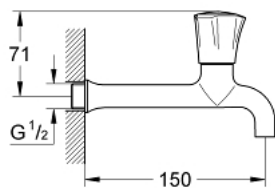

## 30 064 001 COSTA L НАСТІННИЙ ВЕНТИЛЬ 1/2"

### ОПИС ПРОДУКТУ

- Колір: хром
- металева рукоятка
- настінний монтаж
- що пригвинчується
- маркування: сине
- GROHE LongLife поверхня
- вентиль GROHE Long-Life
- регулятор ламінарного струменю
- виступ 150 мм
- максимальна витрата (при тиску 1 бар): 31 л/хв

### ЗАПАСНІ ЧАСТИНИ , червня 2007 – зараз

- 1: Рукотка (Артикул запчастини 45994000)
- 1.1: Затискна вставка (Артикул запчастини 0538600М)
- 2: Верхня частина 1/2" (Артикул запчастини 07146000)
- 2.1: Ущільнювальна шайба  $\varnothing 6 \times \varnothing 2$  (Артикул запчастини 0128300М)
- 2.2: Ущільнювальне кільце  $\varnothing 18,2 \times \varnothing 1,7$  (Артикул запчастини 0392400М)
- 2.3: Ущільнювач (Артикул запчастини 0529100М)
- 2.4: Спрямовувач потоку (Артикул запчастини 0234500М)
- 3: Screw for Costa/Avina products (Артикул запчастини 48013000)\*