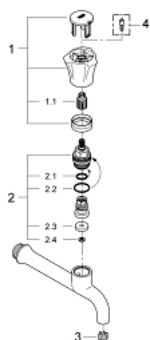

## 30 064 001 COSTA L НАСТІННИЙ ВЕНТИЛЬ 1/2"

### ОПИС ПРОДУКТУ

- Колір: хром
- металева рукоятка
- настінний монтаж
- що пригвинчується
- маркування: сине
- GROHE LongLife поверхня
- вентиль GROHE Long-Life
- регулятор ламінарного струменю
- виступ 150 мм
- максимальна витрата (при тиску 1 бар): 31 л/хв

### ЗАПАСНІ ЧАСТИНИ , червня 2007 – зараз

- 1: Рукотка (Артикул запчастини 45994000)
- 1.1: Затискна вставка (Артикул запчастини 0538600М)
- 2: Верхня частина 1/2" (Артикул запчастини 07146000)
- 2.1: Ущільнювальна шайба  $\varnothing 6 \times \varnothing 2$  (Артикул запчастини 0128300М)
- 2.2: Ущільнювальне кільце  $\varnothing 18,2 \times \varnothing 1,7$  (Артикул запчастини 0392400М)
- 2.3: Ущільнювач (Артикул запчастини 0529100М)
- 2.4: Спрямовувач потоку (Артикул запчастини 0234500М)
- 3: Screw for Costa/Avina products (Артикул запчастини 48013000)\*