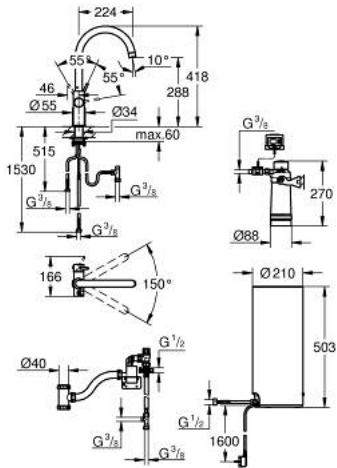

30 079 001 GROHE RED DUO ЗМІШУВАЧ І БОЙЛЕРНА СИСТЕМА L РОЗМІРУ

ОПИС ПРОДУКТУ

- Колір: хром
- складається із:
  - GROHE Red Duo одноважільний змішувач для мийки
  - монтаж на один отвір
  - С-вилив
  - GROHE ChildLock кнопка безпечного відкриття киплячої води
  - сертифікована TÜV потрійна електронна система захисту від випадкового відкриття киплячої води
  - GROHE LongLife поверхня
  - GROHE SilkMove 28 мм керамічний картридж
  - insulated tubular spout, swivel area 150°
  - відокремлені водні шляхи
  - гнучкі з'єднувальні шланги
  - підключення до бойлерної системи GROHE Red
  - GROHE Red бойлер L size
  - резервуар для киплячої і гарячої води
  - 5.5 л 100° C киплячої води
  - загальний об'єм 7 л
  - необхідний тиск на вході 1-7 бар
  - із гнучким з'єднувальним шлангом та виходом для киплячої води
  - схвалено CE
  - живлення 230 В 50 Гц
  - споживана потужність 2100 Вт
  - споживана потужність у режимі очікування 15 Вт
  - клас енергоефективності A
  - стартовий набір фільтрів GROHE Blue розміру S
  - для захисту бойлера від накипу
  - об'єм 600 л при 20° dKH
  - лічильник для вимірювання витрати фільтрованої води