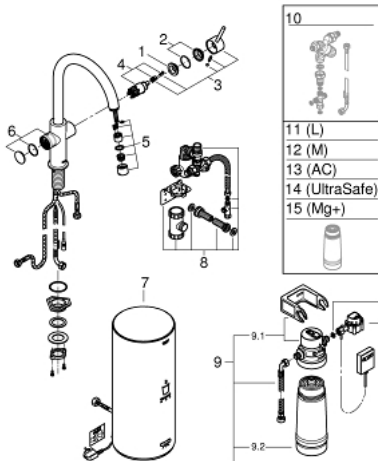

30 079 001 GROHE RED DUO ЗМІШУВАЧ І БОЙЛЕРНА СИСТЕМА L РОЗМІРУ

ЗАПАСНІ ЧАСТИНИ , серпня 2013 – зараз

- 1: Фітингове кільце (Артикул запчастини 07419000)
- 2: Ковпачок (Артикул запчастини 46581000)
- 3: Важіль (Артикул запчастини 46957000)
- 4: Картридж (Артикул запчастини 46580000)
- 5: Аератор (Артикул запчастини 48370000)
- 6: Блок управління (Артикул запчастини 46997000)
- 7: Boiler Size L (Артикул запчастини 40831001)
- 8: Safety group (Артикул запчастини 48371000)
- 9: Набір з фільтром розміру S (Артикул запчастини 40438001)
- 9.1: Голівка фільтра (Артикул запчастини 64508001)
- 9.2: Фільтр S-Size (Артикул запчастини 40404001)
- 10: Змішувальний вентиль (Артикул запчастини 40841001)*
- 11: Фільтр L-Size (Артикул запчастини 40412001)*
- 12: Фільтр M-Size (Артикул запчастини 40430001)*
- 13: Фільтр із активованого вугілля (Артикул запчастини 40547001)*
- 14: UltraSafe фільтр (Артикул запчастини 40575001)*
- 15: Фільтр Магній+ (Артикул запчастини 40691001)*