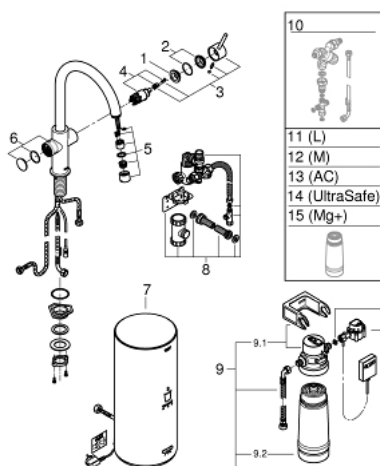

30 079 DC1 GROHE RED DUO ЗМІШУВАЧ І БОЙЛЕРНА СИСТЕМА L РОЗМІРУ

ЗАПАСНІ ЧАСТИНИ , серпня 2013 – зараз

- 1: Фітингове кільце (Артикул запчастини 07419000)
- 2: Ковпачок (Артикул запчастини 46581DC0)
- 3: Важіль (Артикул запчастини 46957DC0)
- 4: Картридж (Артикул запчастини 46580000)
- 5: Аератор (Артикул запчастини 48370DC0)
- 6: Блок управління (Артикул запчастини 46997DC0)
- 7: Boiler Size L (Артикул запчастини 40831001)
- 8: Safety group (Артикул запчастини 48371000)
- 9: Набір з фільтром розміру S (Артикул запчастини 40438001)
- 9.1: Голівка фільтра (Артикул запчастини 64508001)
- 9.2: Фільтр S-Size (Артикул запчастини 40404001)
- 10: Змішувальний вентиль (Артикул запчастини 40841001)*
- 11: Фільтр L-Size (Артикул запчастини 40412001)*
- 12: Фільтр M-Size (Артикул запчастини 40430001)*
- 13: Фільтр із активованого вугілля (Артикул запчастини 40547001)*
- 14: UltraSafe фільтр (Артикул запчастини 40575001)*
- 15: Фільтр Магній+ (Артикул запчастини 40691001)*