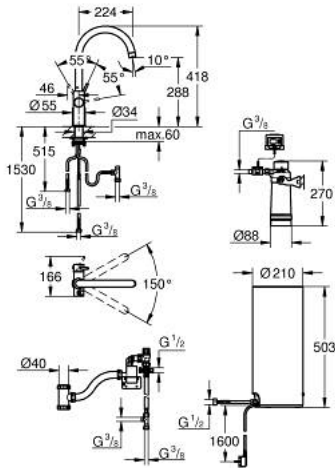

30 079 DC1 GROHE RED DUO ЗМІШУВАЧ І БОЙЛЕРНА СИСТЕМА L РОЗМІРУ

ОПИС ПРОДУКТУ

- Колір: суперсталь
- складається із:
  - GROHE Red Duo одноважільний змішувач для мийки
  - монтаж на один отвір
  - С-вилів
  - GROHE ChildLock кнопка безпечного відкриття киплячої води
  - сертифікована TÜV потрійна електронна система захисту від випадкового відкриття киплячої води
  - покриття GROHE LongLife
  - GROHE SilkMove 28 мм керамічний картридж
  - insulated tubular spout, swivel area 150°
  - відокремлені водні шляхи
  - гнучкі з'єднувальні шланги
  - підключення до бойлерної системи GROHE Red
  - GROHE Red бойлер L size
  - резервуар для киплячої і гарячої води
  - 5.5 л 100° C киплячої води
  - загальний об'єм 7 л
  - необхідний тиск на вході 1-7 бар
  - із гнучким з'єднувальним шлангом та виходом для киплячої води
  - схвалено CE
  - живлення 230 В 50 Гц
  - споживана потужність 2100 Вт
  - споживана потужність у режимі очікування 15 Вт
  - клас енергоефективності A
  - стартовий набір фільтрів GROHE Blue розміру S
  - для захисту бойлера від накипу
  - об'єм 600 л при 20° dKH
  - лічильник для вимірювання витрати фільтрованої води