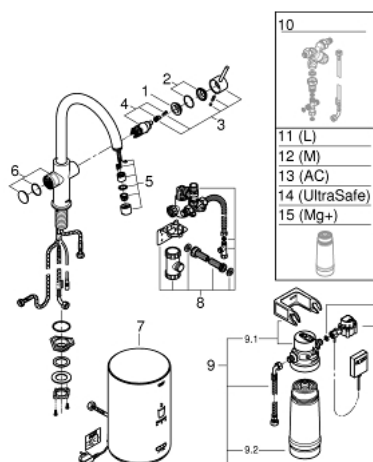

30 083 001 GROHE RED DUO ЗМІШУВАЧ І БОЙЛЕРНА СИСТЕМА M РОЗМІРУ

ЗАПАСНІ ЧАСТИНИ , серпня 2013 – зараз

- 1: Фітингове кільце (Артикул запчастини 07419000)
- 2: Ковпачок (Артикул запчастини 46581000)
- 3: Важіль (Артикул запчастини 46957000)
- 4: Картридж (Артикул запчастини 46580000)
- 5: Аератор (Артикул запчастини 48370000)
- 6: Блок управління (Артикул запчастини 46997000)
- 7: Boiler Size M (Артикул запчастини 40830001)
- 8: Safety group (Артикул запчастини 48371000)
- 9: Набір з фільтром розміру S (Артикул запчастини 40438001)
- 9.1: Голівка фільтра (Артикул запчастини 64508001)
- 9.2: Фільтр S-Size (Артикул запчастини 40404001)
- 10: Змішувальний вентиль (Артикул запчастини 40841001)*
- 11: Фільтр L-Size (Артикул запчастини 40412001)*
- 12: Фільтр M-Size (Артикул запчастини 40430001)*
- 13: Фільтр із активованого вугілля (Артикул запчастини 40547001)*
- 14: UltraSafe фільтр (Артикул запчастини 40575001)*
- 15: Фільтр Магній+ (Артикул запчастини 40691001)*