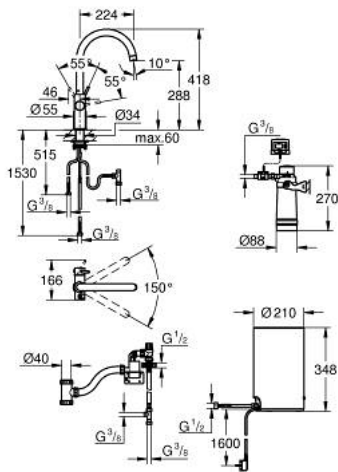

30 083 001 GROHE RED DUO ЗМІШУВАЧ І БОЙЛЕРНА СИСТЕМА M РОЗМІРУ

ОПИС ПРОДУКТУ

- Колір: хром
- складається із:
  - GROHE Red Duo однонавальний змішувач для мийки
  - монтаж на один отвір
  - С-вилив
  - GROHE ChildLock кнопка безпечного відкриття киплячої води
  - сертифікована TÜV потрійна електронна система захисту від випадкового відкриття киплячої води
  - GROHE LongLife поверхня
  - GROHE SilkMove 28 мм керамічний картридж
  - insulated tubular spout, swivel area 150°
  - відокремлені водні шляхи
  - гнучкі з'єднувальні шланги
  - підключення до бойлерної системи GROHE Red
  - GROHE Red бойлер M-size
  - резервуар для киплячої і гарячої води
  - 3 л 100° C киплячої води
  - загальний об'єм 4 л
  - необхідний тиск на вході 1-7 бар
  - із гнучким з'єднувальним шлангом та виходом для киплячої води
  - схвалено CE
  - живлення 230 В 50 Гц
  - споживана потужність 2100 Вт
  - споживана потужність у режимі очікування 15 Вт
  - клас енергоефективності A
  - стартовий набір фільтрів GROHE Blue розміру S
  - для захисту бойлера від накипу
  - об'єм 600 л при 20° dKH
  - лічильник для вимірювання витрати фільтрованої води