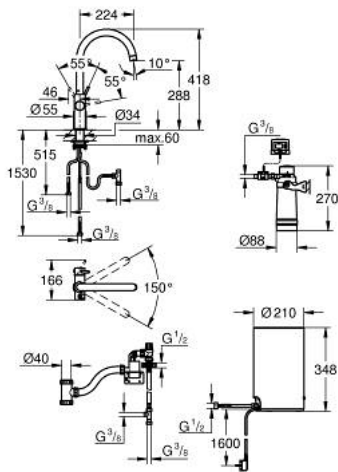

## 30 083 DC1 GROHE RED DUO ЗМІШУВАЧ І БОЙЛЕРНА СИСТЕМА M РОЗМІРУ

### ОПИС ПРОДУКТУ

- Колір: суперсталь
- складається із:
  - GROHE Red Duo однонавальний змішувач для мийки
  - монтаж на один отвір
  - С-вилив
  - GROHE ChildLock кнопка безпечного відкриття киплячої води
  - сертифікована TÜV потрійна електронна система захисту від випадкового відкриття киплячої води
- покриття GROHE LongLife
- GROHE SilkMove 28 мм керамічний картридж
- insulated tubular spout, swivel area 150°
- відокремлені водні шляхи
- гнучкі з'єднувальні шланги
- підключення до бойлерної системи GROHE Red
- GROHE Red бойлер M-size
- резервуар для киплячої і гарячої води
- 3 л 100° C киплячої води
- загальний об'єм 4 л
- необхідний тиск на вході 1-7 бар
- із гнучким з'єднувальним шлангом та виходом для киплячої води
- схвалено CE
- живлення 230 В 50 Гц
- споживана потужність 2100 Вт
- споживана потужність у режимі очікування 15 Вт
- клас енергоефективності A
- стартовий набір фільтрів GROHE Blue розміру S
- для захисту бойлера від накипу
- об'єм 600 л при 20° dKH
- лічильник для вимірювання витрати фільтрованої води

## 30 083 DC1 GROHE RED DUO ЗМІШУВАЧ І БОЙЛЕРНА СИСТЕМА М РОЗМІРУ