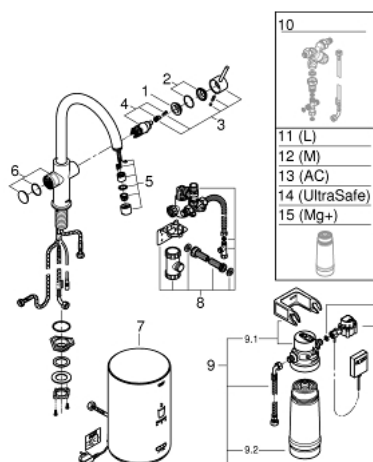

30 083 DC1 GROHE RED DUO ЗМІШУВАЧ І БОЙЛЕРНА СИСТЕМА М РОЗМІРУ

ЗАПАСНІ ЧАСТИНИ , серпня 2013 – зараз

1. 1: Фітингове кільце (Артикул запчастини 07419000)
2. 2: Ковпачок (Артикул запчастини 46581DC0)
3. 3: Важіль (Артикул запчастини 46957DC0)
4. 4: Картридж (Артикул запчастини 46580000)
5. 5: Аератор (Артикул запчастини 48370DC0)
6. 6: Блок управління (Артикул запчастини 46997DC0)
7. 7: Boiler Size M (Артикул запчастини 40830001)
8. 8: Safety group (Артикул запчастини 48371000)
9. 9: Набір з фільтром розміру S (Артикул запчастини 40438001)
- 9.1: Голівка фільтра (Артикул запчастини 64508001)
- 9.2: Фільтр S-Size (Артикул запчастини 40404001)
12. 10: Змішувальний вентиль (Артикул запчастини 40841001)*
13. 11: Фільтр L-Size (Артикул запчастини 40412001)*
14. 12: Фільтр M-Size (Артикул запчастини 40430001)*
15. 13: Фільтр із активованого вугілля (Артикул запчастини 40547001)*
16. 14: UltraSafe фільтр (Артикул запчастини 40575001)*
17. 15: Фільтр Магній+ (Артикул запчастини 40691001)*

* Додаткові аксесуари