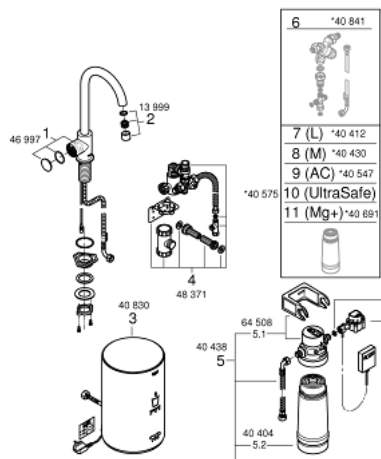

30 085 001 GROHE RED MONO ОДНОВАЖИЛЬНИЙ ЗМІШУВАЧ ІЗ ФІКСОВАНИМ ВИЛИВОМ І БОЙЛЕРНА СИСТЕМА M-SIZE

ЗАПАСНІ ЧАСТИНИ , серпня 2013 – зараз

- 1: Блок управління (Артикул запчастини 46997000)
- 2: Аератор (Артикул запчастини 13999000)
- 3: Boiler Size M (Артикул запчастини 40830001)
- 4: Safety group (Артикул запчастини 48371000)
- 5: Набір з фільтром розміру S (Артикул запчастини 40438001)
- 5.1: Голівка фільтра (Артикул запчастини 64508001)
- 5.2: Фільтр S-Size (Артикул запчастини 40404001)
- 6: Змішувальний вентиль (Артикул запчастини 40841001)*
- 7: Фільтр L-Size (Артикул запчастини 40412001)*
- 8: Фільтр M-Size (Артикул запчастини 40430001)*
- 9: Фільтр із активованого вугілля (Артикул запчастини 40547001)*
- 10: UltraSafe фільтр (Артикул запчастини 40575001)*
- 11: Фільтр Магній+ (Артикул запчастини 40691001)*