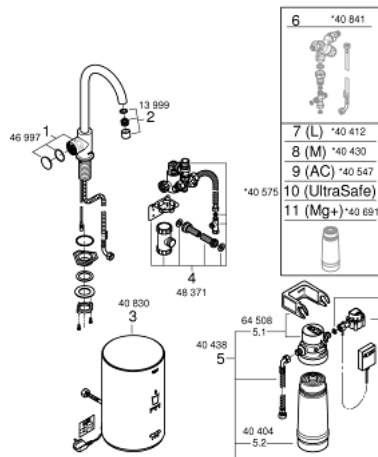

30 085 AL1 GROHE RED MONO ОДНОВАЖИЛЬНИЙ ЗМІШУВАЧ ІЗ ФІКСОВАНИМ ВИЛИВОМ І БОЙЛЕРНА СИСТЕМА M-SIZE

ЗАПАСНІ ЧАСТИНИ , березня 2018 – зараз

- 1: Блок управління (Артикул запчастини 46997AL0)
- 2: Аератор (Артикул запчастини 13999AL0)
- 3: Boiler Size M (Артикул запчастини 40830001)
- 4: Safety group (Артикул запчастини 48371000)
- 5: Набір з фільтром розміру S (Артикул запчастини 40438001)
- 5.1: Голівка фільтра (Артикул запчастини 64508001)
- 5.2: Фільтр S-Size (Артикул запчастини 40404001)
- 6: Змішувальний вентиль (Артикул запчастини 40841001)*
- 7: Фільтр L-Size (Артикул запчастини 40412001)*
- 8: Фільтр M-Size (Артикул запчастини 40430001)*
- 9: Фільтр із активованого вугілля (Артикул запчастини 40547001)*
- 10: UltraSafe фільтр (Артикул запчастини 40575001)*
- 11: Фільтр Магній+ (Артикул запчастини 40691001)*