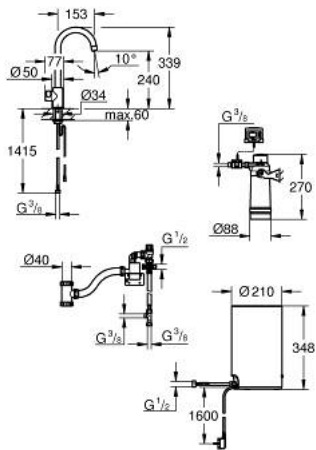

30 085 DC1 GROHE RED MONO ОДНОВАЖІЛЬНИЙ ЗМІШУВАЧ ІЗ ФІКСОВАНИМ ВИЛИВОМ І БОЙЛЕРНА СИСТЕМА M-SIZE

ОПИС ПРОДУКТУ

- Колір: суперсталь
- складається із:
 - GROHE Red Mono однаважільний змішувач із фіксованим виливом
 - монтаж на один отвір
 - С-вилив
 - GROHE ChildLock кнопка безпечного відкриття киплячої води
 - сертифікована TÜV потрійна електронна система захисту від випадкового відкриття киплячої води
- покриття GROHE LongLife
- insulated tubular spout, swivel area 150°
- підключення до бойлерної системи GROHE Red
- GROHE Red бойлер M-size
- резервуар для киплячої і гарячої води
- 3 л 100° C киплячої води
- загальний об'єм 4 л
- необхідний тиск на вході 1-7 бар
- із гнучким з'єднувальним шлангом та виходом для киплячої води
- схвалено CE
- живлення 230 В 50 Гц
- споживана потужність 2100 Вт
- споживана потужність у режимі очікування 15 Вт
- клас енергоефективності A
- стартовий набір фільтрів GROHE Blue розміру S
- для захисту бойлера від накипу
- об'єм 600 л при 20° dKH
- лічильник для вимірювання витрати фільтрованої води

30 085 DC1 GROHE RED MONO ОДНОВАЖИЛЬНИЙ ЗМІШУВАЧ ІЗ ФІКСОВАНИМ ВИЛИВОМ І БОЙЛЕРНА СИСТЕМА M-SIZE

ЗАПАСНІ ЧАСТИНИ , серпня 2013 – зараз

- 1: Блок управління (Артикул запчастини 46997DC0)
- 2: Аератор (Артикул запчастини 13999DC0)
- 3: Boiler Size M (Артикул запчастини 40830001)
- 4: Safety group (Артикул запчастини 48371000)
- 5: Набір з фільтром розміру S (Артикул запчастини 40438001)
- 5.1: Голівка фільтра (Артикул запчастини 64508001)
- 5.2: Фільтр S-Size (Артикул запчастини 40404001)
- 6: Змішувальний вентиль (Артикул запчастини 40841001)*
- 7: Фільтр L-Size (Артикул запчастини 40412001)*
- 8: Фільтр M-Size (Артикул запчастини 40430001)*
- 9: Фільтр із активованого вугілля (Артикул запчастини 40547001)*
- 10: UltraSafe фільтр (Артикул запчастини 40575001)*
- 11: Фільтр Магній+ (Артикул запчастини 40691001)*