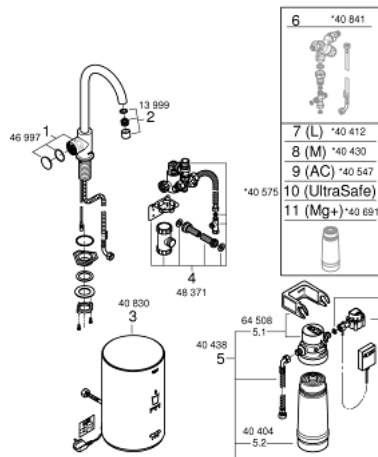

30 085 DC1 GROHE RED MONO ОДНОВАЖІЛЬНИЙ ЗМІШУВАЧ ІЗ ФІКСОВАНИМ ВИЛИВОМ І БОЙЛЕРНА СИСТЕМА M-SIZE

ОПИС ПРОДУКТУ

- Колір: суперсталь
- складається із:
 - GROHE Red Mono однаважільний змішувач із фіксованим виливом
 - монтаж на один отвір
 - С-вилив
 - GROHE ChildLock кнопка безпечного відкриття киплячої води
 - сертифікована TÜV потрійна електронна система захисту від випадкового відкриття киплячої води
- покриття GROHE LongLife
- insulated tubular spout, swivel area 150°
- підключення до бойлерної системи GROHE Red
- GROHE Red бойлер M-size
- резервуар для киплячої і гарячої води
- 3 л 100° C киплячої води
- загальний об'єм 4 л
- необхідний тиск на вході 1-7 бар
- із гнучким з'єднувальним шлангом та виходом для киплячої води
- схвалено CE
- живлення 230 В 50 Гц
- споживана потужність 2100 Вт
- споживана потужність у режимі очікування 15 Вт
- клас енергоефективності A
- стартовий набір фільтрів GROHE Blue розміру S
- для захисту бойлера від накипу
- об'єм 600 л при 20° dKH
- лічильник для вимірювання витрати фільтрованої води

30 085 DC1 GROHE RED MONO ОДНОВАЖИЛЬНИЙ ЗМІШУВАЧ ІЗ ФІКСОВАНИМ ВИЛИВОМ І БОЙЛЕРНА СИСТЕМА M-SIZE

ЗАПАСНІ ЧАСТИНИ , серпня 2013 – зараз

- 1: Блок управління (Артикул запчастини 46997DC0)
- 2: Аератор (Артикул запчастини 13999DC0)
- 3: Boiler Size M (Артикул запчастини 40830001)
- 4: Safety group (Артикул запчастини 48371000)
- 5: Набір з фільтром розміру S (Артикул запчастини 40438001)
- 5.1: Голівка фільтра (Артикул запчастини 64508001)
- 5.2: Фільтр S-Size (Артикул запчастини 40404001)
- 6: Змішувальний вентиль (Артикул запчастини 40841001)*
- 7: Фільтр L-Size (Артикул запчастини 40412001)*
- 8: Фільтр M-Size (Артикул запчастини 40430001)*
- 9: Фільтр із активованого вугілля (Артикул запчастини 40547001)*
- 10: UltraSafe фільтр (Артикул запчастини 40575001)*
- 11: Фільтр Магній+ (Артикул запчастини 40691001)*