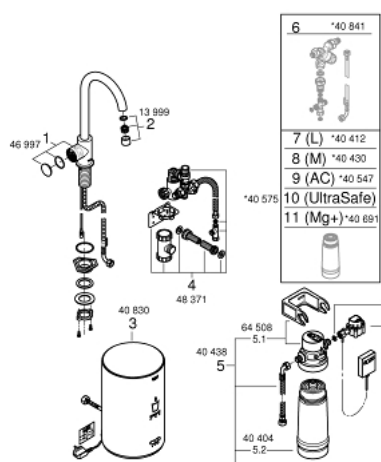

## 30 085 DL1 GROHE RED MONO ОДНОВАЖИЛЬНИЙ ЗМІШУВАЧ ІЗ ФІКСОВАНИМ ВИЛИВОМ І БОЙЛЕРНА СИСТЕМА M-SIZE

### ОПИС ПРОДУКТУ

- Колір: теплий захід сонця матовий
- складається із:
  - GROHE Red Mono однаважильний змішувач із фіксованим виливом
  - монтаж на один отвір
  - С-вилив
  - GROHE ChildLock кнопка безпечного відкриття киплячої води
  - сертифікована TÜV потрійна електронна система захисту від випадкового відкриття киплячої води
- покриття GROHE LongLife
- теплоізольований трубкоподібний вилив
- площина обертання 150°
- підключення до бойлерної системи GROHE Red
- GROHE Red бойлер M-size
- резервуар для киплячої і гарячої води
- 3 л 100° С киплячої води
- загальний об'єм 4 л
- необхідний тиск на вході 1-7 бар
- із гнучким з'єднувальним шлангом та виходом для киплячої води
- схвалено CE
- живлення 230 В 50 Гц
- споживана потужність 2100 Вт
- споживана потужність у режимі очікування 15 Вт
- клас енергоефективності А
- стартовий набір фільтрів GROHE Blue розміру S
- для захисту бойлера від накипу
- об'єм 600 л при 20° dKH
- лічильник для вимірювання витрати фільтрованої води

### ЗАПАСНІ ЧАСТИНИ , березня 2018 – зараз

- 1: Блок управління (Артикул запчастини 46997DL0)
- 3: Boiler Size M (Артикул запчастини 40830001)
- 4: Safety group (Артикул запчастини 48371000)
- 5: Набір з фільтром розміру S (Артикул запчастини 40438001)
- 5.1: Голівка фільтра (Артикул запчастини 64508001)
- 5.2: Фільтр S-Size (Артикул запчастини 40404001)
- 6: Змішувальний вентиль (Артикул запчастини 40841001)\*
- 7: Фільтр L-Size (Артикул запчастини 40412001)\*
- 8: Фільтр M-Size (Артикул запчастини 40430001)\*
- 9: Фільтр із активованого вугілля (Артикул запчастини 40547001)\*
- 10: UltraSafe фільтр (Артикул запчастини 40575001)\*
- 11: Фільтр Магній+ (Артикул запчастини 40691001)\*