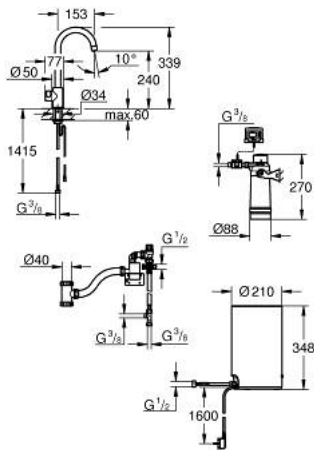

## 30 085 DL1 GROHE RED MONO ОДНОВАЖИЛЬНИЙ ЗМІШУВАЧ ІЗ ФІКСОВАНИМ ВИЛИВОМ І БОЙЛЕРНА СИСТЕМА M-SIZE

### ОПИС ПРОДУКТУ

- Колір: теплий захід сонця матовий
- складається із:
  - GROHE Red Mono однаважильний змішувач із фіксованим виливом
  - монтаж на один отвір
  - С-вилив
  - GROHE ChildLock кнопка безпечного відкриття киплячої води
  - сертифікована TÜV потрійна електронна система захисту від випадкового відкриття киплячої води
- покриття GROHE LongLife
- теплоізольований трубкоподібний вилив
- площина обертання 150°
- підключення до бойлерної системи GROHE Red
- GROHE Red бойлер M-size
- резервуар для киплячої і гарячої води
- 3 л 100° С киплячої води
- загальний об'єм 4 л
- необхідний тиск на вході 1-7 бар
- із гнучким з'єднувальним шлангом та виходом для киплячої води
- схвалено CE
- живлення 230 В 50 Гц
- споживана потужність 2100 Вт
- споживана потужність у режимі очікування 15 Вт
- клас енергоефективності А
- стартовий набір фільтрів GROHE Blue розміру S
- для захисту бойлера від накипу
- об'єм 600 л при 20° dKH
- лічильник для вимірювання витрати фільтрованої води

### ЗАПАСНІ ЧАСТИНИ , березня 2018 – зараз

- 1: Блок управління (Артикул запчастини 46997DL0)
- 3: Boiler Size M (Артикул запчастини 40830001)
- 4: Safety group (Артикул запчастини 48371000)
- 5: Набір з фільтром розміру S (Артикул запчастини 40438001)
- 5.1: Голівка фільтра (Артикул запчастини 64508001)
- 5.2: Фільтр S-Size (Артикул запчастини 40404001)
- 6: Змішувальний вентиль (Артикул запчастини 40841001)\*
- 7: Фільтр L-Size (Артикул запчастини 40412001)\*
- 8: Фільтр M-Size (Артикул запчастини 40430001)\*
- 9: Фільтр із активованого вугілля (Артикул запчастини 40547001)\*
- 10: UltraSafe фільтр (Артикул запчастини 40575001)\*
- 11: Фільтр Магній+ (Артикул запчастини 40691001)\*