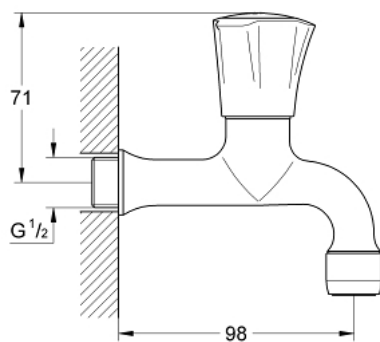

30 098 001 **COSTA L НАСТІННИЙ ВЕНТИЛЬ 1/2"**

ОПИС ПРОДУКТУ

- Колір: хром
- настінний монтаж
- металева рукоятка
- із теплоізоляцією
- що пригвинчується
- маркування: сине
- покриття GROHE LongLife
- аератор
- вентилі GROHE Long-Life
- максимальна витрата (при тиску 3 бар): 13 л/хв

30 098 001 COSTA L НАСТІННИЙ ВЕНТИЛЬ 1/2"

ЗАПАСНІ ЧАСТИНИ , червня 2007 – зараз

1: Рукотка (Артикул запчастини 45994000)

1.1: Затискна вставка (Артикул запчастини 0538600М)

2: Верхня частина 1/2" (Артикул запчастини 07146000)

2.1: Ущільнювальна шайба Ø 6 x Ø 2 (Артикул запчастини 0128300М)

2.2: Ущільнювальне кільце Ø 18,2 x Ø 1,7 (Артикул запчастини 0392400М)

2.3: Ущільнювач (Артикул запчастини 0529100М)

3: Аератор (Артикул запчастини 13928000)

4: Screw for Costa/Avina products (Артикул запчастини 48013000)*

* Додаткові аксесуари