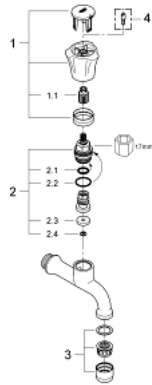

30 098 001 **COSTA L НАСТІННИЙ ВЕНТИЛЬ 1/2"**

ОПИС ПРОДУКТУ

- Колір: хром
- настінний монтаж
- металева рукоятка
- із теплоізоляцією
- що пригвинчується
- маркування: сине
- покриття GROHE LongLife
- аератор
- вентилі GROHE Long-Life
- максимальна витрата (при тиску 3 бар): 13 л/хв

30 098 001 COSTA L НАСТІННИЙ ВЕНТИЛЬ 1/2"

ЗАПАСНІ ЧАСТИНИ , червня 2007 – зараз

1: Рукотка (Артикул запчастини 45994000)

1.1: Затискна вставка (Артикул запчастини 0538600М)

2: Верхня частина 1/2" (Артикул запчастини 07146000)

2.1: Ущільнювальна шайба Ø 6 x Ø 2 (Артикул запчастини 0128300М)

2.2: Ущільнювальне кільце Ø 18,2 x Ø 1,7 (Артикул запчастини 0392400М)

2.3: Ущільнювач (Артикул запчастини 0529100М)

3: Аератор (Артикул запчастини 13928000)

4: Screw for Costa/Avina products (Артикул запчастини 48013000)*

* Додаткові аксесуари