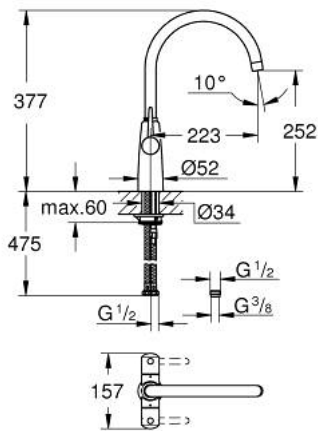

## 30 189 000 АМБІ ЗМІШУВАЧ ДЛЯ МИЙКИ З ДВОМА РУКОЯТКАМИ 1/2"

### ОПИС ПРОДУКТУ

- Колір: хром
- монтаж на один отвір
- покриття GROHE LongLife
- керамічні вентиля 1/2", 90°
- аератор
- обертовий вилив
- регульована площина обертання: 0° / 150° / 360°
- із рукоятками
- рукоятка відкривається вперед, що унеможливує розбризкування на стіну
- гнучкі з'єднувальні шланги 1/2"
- система швидкого монтажу
- 3/8" адаптер доступний для міжнародного використання
- мін. рекомендований тиск 0.4 бари
- GROHE QuickTool додається

### ЗАПАСНІ ЧАСТИНИ , серпня 2016 – зараз

- 1: handle neutral (Артикул запчастини 48172000)
- 2: Керамічна голівка 1/2" (Артикул запчастини 45882000)
- 2.1: Ущільнювальне кільце Ø 18,2 x Ø 1,7 (Артикул запчастини 0392400M)
- 3: Керамічна голівка 1/2" (Артикул запчастини 45883000)
- 3.1: Ущільнювальне кільце Ø 18,2 x Ø 1,7 (Артикул запчастини 0392400M)
- 4: Вилив (Артикул запчастини 13337000)
- 4.1: Ущільнювальна шайба (Артикул запчастини 0128500M)
- 4.2: Запобіжне кільце (Артикул запчастини 0485300M)
- 4.3: Аератор (Артикул запчастини 48174000)
- 5: Комплект для кріплення хвостовика (Артикул запчастини 46249000)
- 6: Монтажний ключ (Артикул запчастини 19017000)\*