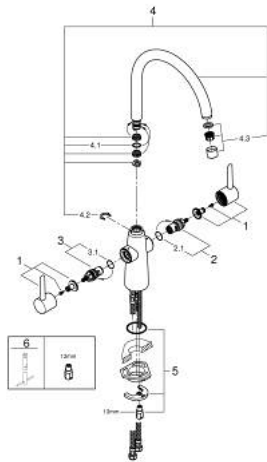

### ОПИС ПРОДУКТУ

- Колір: хром
- монтаж на один отвір
- покриття GROHE LongLife
- керамічні вентиля 1/2", 90°
- аератор
- обертовий вилив
- регульована площина обертання: 0° / 150° / 360°
- із рукоятками
- рукоятка відкривається вперед, що унеможливує розбризкування на стіну
- гнучкі з'єднувальні шланги 1/2"
- система швидкого монтажу
- 3/8" адаптер доступний для міжнародного використання
- мін. рекомендований тиск 0.4 бари
- GROHE QuickTool додається

### ЗАПАСНІ ЧАСТИНИ , серпня 2016 – зараз

- 1: handle neutral (Артикул запчастини 48172000)
- 2: Керамічна голівка 1/2" (Артикул запчастини 45882000)
- 2.1: Ущільнювальне кільце Ø 18,2 x Ø 1,7 (Артикул запчастини 0392400M)
- 3: Керамічна голівка 1/2" (Артикул запчастини 45883000)
- 3.1: Ущільнювальне кільце Ø 18,2 x Ø 1,7 (Артикул запчастини 0392400M)
- 4: Вилив (Артикул запчастини 13337000)
- 4.1: Ущільнювальна шайба (Артикул запчастини 0128500M)
- 4.2: Запобіжне кільце (Артикул запчастини 0485300M)
- 4.3: Аератор (Артикул запчастини 48174000)
- 5: Комплект для кріплення хвостовика (Артикул запчастини 46249000)
- 6: Монтажний ключ (Артикул запчастини 19017000)\*