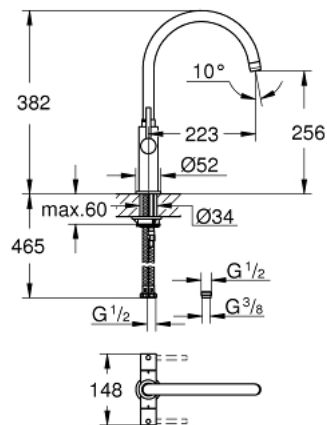

## 30 190 000 AMBI COSMOPOLITAN ЗМІШУВАЧ ДЛЯ МИЙКИ З ДВОМА РУКОЯТКАМИ 1/2"

### ОПИС ПРОДУКТУ

- Колір: хром
- монтаж на один отвір
- покриття GROHE LongLife
- керамічний головний елемент 1/2", 90°
- аератор
- обертаний вилив
- регульована площина обертання: 0° / 150° / 360°
- із рукоятками
- гнучкі з'єднувальні шланги
- рукоятка відкривається вперед, що унеможливило розбризкування на стіну
- система швидкого монтажу
- 3/8" адаптер доступний для міжнародного використання
- мін. рекомендований тиск 0.4 бари
- GROHE QuickTool додається

## 30 190 000 AMBI COSMOPOLITAN ЗМІШУВАЧ ДЛЯ МЙКИ З ДВОМА РУКОЯТКАМИ 1/2"

### ЗАПАСНІ ЧАСТИНИ , серпня 2016 – зараз

- 1: handle neutral (Артикул запчастини 48175000)
- 2: Керамічна голівка 1/2" (Артикул запчастини 45882000)
- 2.1: Ущільнювальне кільце Ø 18,2 x Ø 1,7 (Артикул запчастини 0392400M)
- 3: Керамічна голівка 1/2" (Артикул запчастини 45883000)
- 3.1: Ущільнювальне кільце Ø 18,2 x Ø 1,7 (Артикул запчастини 0392400M)
- 4: Вилив (Артикул запчастини 13337000)
- 4.1: Ущільнювальна шайба (Артикул запчастини 0128500M)
- 4.2: Запобіжне кільце (Артикул запчастини 0485300M)
- 4.3: Аератор (Артикул запчастини 48174000)
- 5: Комплект для кріплення хвостовика (Артикул запчастини 46249000)
- 6: Монтажний ключ (Артикул запчастини 19017000)\*