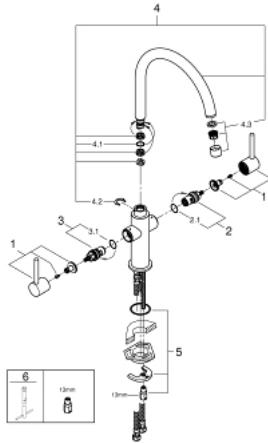

### ОПИС ПРОДУКТУ

- Колір: хром
- монтаж на один отвір
- покриття GROHE LongLife
- керамічний головний елемент 1/2", 90°
- аератор
- обертаний вилив
- регульована площина обертання: 0° / 150° / 360°
- із рукоятками
- гнучкі з'єднувальні шланги
- рукоятка відкривається вперед, що унеможливило розбризкування на стіну
- система швидкого монтажу
- 3/8" адаптер доступний для міжнародного використання
- мін. рекомендований тиск 0.4 бари
- GROHE QuickTool додається

### ЗАПАСНІ ЧАСТИНИ , серпня 2016 – зараз

- 1: handle neutral (Артикул запчастини 48175000)
- 2: Керамічна голівка 1/2" (Артикул запчастини 45882000)
- 2.1: Ущільнювальне кільце Ø 18,2 x Ø 1,7 (Артикул запчастини 0392400M)
- 3: Керамічна голівка 1/2" (Артикул запчастини 45883000)
- 3.1: Ущільнювальне кільце Ø 18,2 x Ø 1,7 (Артикул запчастини 0392400M)
- 4: Вилив (Артикул запчастини 13337000)
- 4.1: Ущільнювальна шайба (Артикул запчастини 0128500M)
- 4.2: Запобіжне кільце (Артикул запчастини 0485300M)
- 4.3: Аератор (Артикул запчастини 48174000)
- 5: Комплект для кріплення хвостовика (Артикул запчастини 46249000)
- 6: Монтажний ключ (Артикул запчастини 19017000)\*