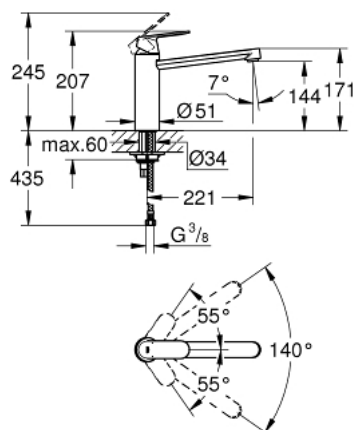

30 193 000 EUROSMART COSMOPOLITAN ОДНОВАЖІЛЬНИЙ ЗМІШУВАЧ ДЛЯ МИЙКИ 1/2", DN 15

ОПИС ПРОДУКТУ

- Колір: хром
- середній вилив
- монтаж на один отвір
- покриття GROHE LongLife
- GROHE SilkMove 35 мм керамічний картридж
- аератор
- регулювання витрати води
- обертовий вилив
- площина обертання 140°
- гнучкі з'єднувальні шланги
- система швидкого монтажу
- Швидкість потоку струменя (при 3 бар): 12 л/хв
- мінімальний рекомендований тиск 1.0 бар

30 193 000 EUROSMART COSMOPOLITAN ОДНОВАЖІЛЬНИЙ ЗМІШУВАЧ ДЛЯ МИЙКИ 1/2", DN 15

ЗАПАСНІ ЧАСТИНИ , липня 2013 – зараз

- 1: Важіль (Артикул запчастини 46681000)
- 2: Ковпачок (Артикул запчастини 46492000)
- 3: Гвинтове кільце (Артикул запчастини 46815000)
- 4: Картридж (Артикул запчастини 46374000)
- 5: Комплект ущільнювачів (Артикул запчастини 46760000)
- 6: Аератор (Артикул запчастини 13929000)
- 7: Комплект для кріплення хвостовика (Артикул запчастини 46249000)
- 8: Монтажний ключ (Артикул запчастини 19017000)*
- 9: Свічковий ключ (Артикул запчастини 19332000)*