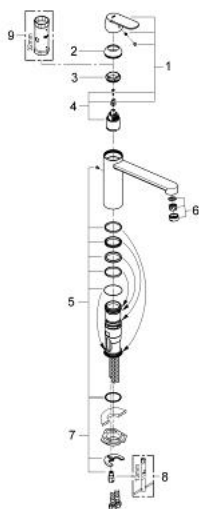

30 193 000 EUROSMART COSMOPOLITAN ОДНОВАЖІЛЬНИЙ ЗМІШУВАЧ ДЛЯ МИЙКИ 1/2", DN 15

ОПИС ПРОДУКТУ

- Колір: хром
- середній вилив
- монтаж на один отвір
- покриття GROHE LongLife
- GROHE SilkMove 35 мм керамічний картридж
- аератор
- регулювання витрати води
- обертовий вилив
- площина обертання 140°
- гнучкі з'єднувальні шланги
- система швидкого монтажу
- Швидкість потоку струменя (при 3 бар): 12 л/хв
- мінімальний рекомендований тиск 1.0 бар

30 193 000 EUROSMART COSMOPOLITAN ОДНОВАЖІЛЬНИЙ ЗМІШУВАЧ ДЛЯ МИЙКИ 1/2", DN 15

ЗАПАСНІ ЧАСТИНИ , липня 2013 – зараз

- 1: Важіль (Артикул запчастини 46681000)
- 2: Ковпачок (Артикул запчастини 46492000)
- 3: Гвинтове кільце (Артикул запчастини 46815000)
- 4: Картридж (Артикул запчастини 46374000)
- 5: Комплект ущільнювачів (Артикул запчастини 46760000)
- 6: Аератор (Артикул запчастини 13929000)
- 7: Комплект для кріплення хвостовика (Артикул запчастини 46249000)
- 8: Монтажний ключ (Артикул запчастини 19017000)*
- 9: Свічковий ключ (Артикул запчастини 19332000)*