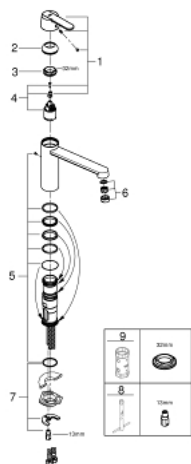

30 196 000 ГЕТ ОДНОВАЖІЛЬНИЙ ЗМІШУВАЧ ДЛЯ МИЙКИ 1/2", DN 15

ОПИС ПРОДУКТУ

- Колір: хром
- середній вилив
- монтаж на один отвір
- GROHE SilkMove 35 мм керамічний картридж
- GROHE LongLife поверхня
- регулювання витрати води
- обертовий вилив
- площина обертання 140°
- аератор
- гнучкі з'єднувальні шланги
- система швидкого монтажу GROHE FastFixation
- GROHE QuickTool додається

30 196 000 ГЕТ ОДНОВАЖІЛЬНИЙ ЗМІШУВАЧ ДЛЯ МИЙКИ 1/2", DN 15

ЗАПАСНІ ЧАСТИНИ , січня 2012 – зараз

- 1: Важіль (Артикул запчастини 46708000)
 - 2: Ковпачок (Артикул запчастини 46492000)
 - 3: Ring (Артикул запчастини 46759000)
 - 4: Картридж (Артикул запчастини 46374000)
 - 5: Комплект ущільнювачів (Артикул запчастини 46760000)
 - 6: Аератор (Артикул запчастини 13929000)
 - 7: Комплект для кріплення хвостовика (Артикул запчастини 46249000)
 - 8: Монтажний ключ (Артикул запчастини 19017000)*
 - 9: Свічковий ключ (Артикул запчастини 19332000)*
- * Додаткові аксесуари