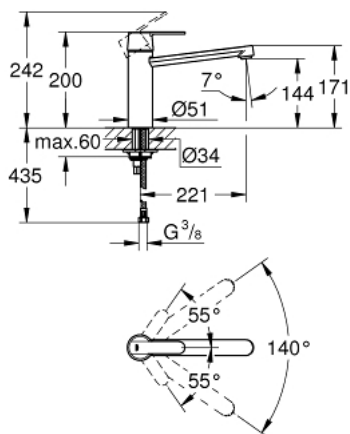

30 196 000 ГЕТ ОДНОВАЖІЛЬНИЙ ЗМІШУВАЧ ДЛЯ МИЙКИ 1/2", DN 15

ОПИС ПРОДУКТУ

- Колір: хром
- середній вилив
- монтаж на один отвір
- GROHE SilkMove 35 мм керамічний картридж
- GROHE LongLife поверхня
- регулювання витрати води
- обертовий вилив
- площина обертання 140°
- аератор
- гнучкі з'єднувальні шланги
- система швидкого монтажу GROHE FastFixation
- GROHE QuickTool додається

30 196 000 ГЕТ ОДНОВАЖІЛЬНИЙ ЗМІШУВАЧ ДЛЯ МИЙКИ 1/2", DN 15

ЗАПАСНІ ЧАСТИНИ , січня 2012 – зараз

- 1: Важіль (Артикул запчастини 46708000)
 - 2: Ковпачок (Артикул запчастини 46492000)
 - 3: Ring (Артикул запчастини 46759000)
 - 4: Картридж (Артикул запчастини 46374000)
 - 5: Комплект ущільнювачів (Артикул запчастини 46760000)
 - 6: Аератор (Артикул запчастини 13929000)
 - 7: Комплект для кріплення хвостовика (Артикул запчастини 46249000)
 - 8: Монтажний ключ (Артикул запчастини 19017000)*
 - 9: Свічковий ключ (Артикул запчастини 19332000)*
- * Додаткові аксесуари