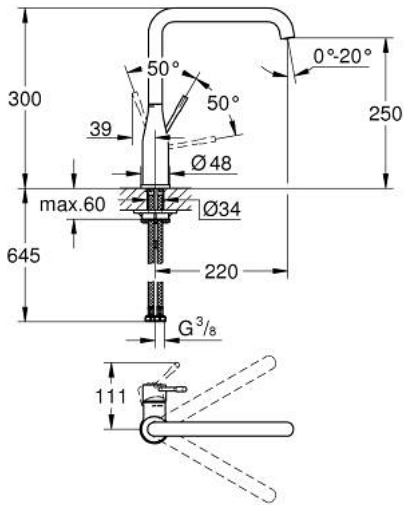

30 269 000 ESSENCE ОДНОВАЖІЛЬНИЙ ЗМІШУВАЧ ДЛЯ МИЙКИ 1/2", DN 15

ОПИС ПРОДУКТУ

- Колір: хром
- високий вилив
- монтаж на один отвір
- GROHE LongLife поверхня
- GROHE SilkMove 28 мм керамічний картридж
- GROHE AquaGuide аератор, що регулюється
- обертовий вилив
- регульована площина обертання 0° / 150° / 360°
- гнучкі з'єднувальні шланги
- комплект металевих кріплень
- вбудований обмежувач температури
- мінімальний рекомендований тиск 1.0 бар

30 269 000 ESSENCE ОДНОВАЖИЛЬНИЙ ЗМІШУВАЧ ДЛЯ МИЙКИ 1/2", DN 15

ЗАПАСНІ ЧАСТИНИ , лютого 2022 – зараз

- 1: Важіль (Артикул запчастини 46927000)
- 2: Картридж (Артикул запчастини 46580000)
- 3: screw ring (Артикул запчастини 48591000)
- 4: L-spout (Артикул запчастини 13376000)
- 4.1: Аератор (Артикул запчастини 48270000)
- 4.2: Ущільнювальна шайба (Артикул запчастини 0128500M)
- 4.3: Запобіжне кільце (Артикул запчастини 4826600M)
- 5: Розетка (Артикул запчастини 48603000)
- 6: Комплект для кріплення хвостовика (Артикул запчастини 46671000)
- 7: Опорна пластина (Артикул запчастини 05334000)
- 8: Монтажний ключ (Артикул запчастини 19017000)*