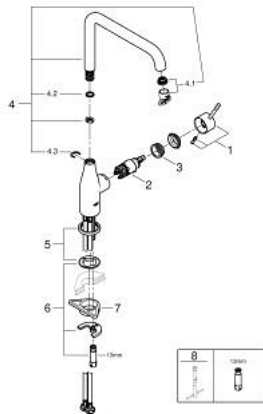

30 269 000 ESSENCE ОДНОВАЖІЛЬНИЙ ЗМІШУВАЧ ДЛЯ МИЙКИ 1/2", DN 15

ОПИС ПРОДУКТУ

- Колір: хром
- високий вилив
- монтаж на один отвір
- GROHE LongLife поверхня
- GROHE SilkMove 28 мм керамічний картридж
- GROHE AquaGuide аератор, що регулюється
- обертовий вилив
- регульована площина обертання 0° / 150° / 360°
- гнучкі з'єднувальні шланги
- комплект металевих кріплень
- вбудований обмежувач температури
- мінімальний рекомендований тиск 1.0 бар

30 269 000 ESSENCE ОДНОВАЖИЛЬНИЙ ЗМІШУВАЧ ДЛЯ МИЙКИ 1/2", DN 15

ЗАПАСНІ ЧАСТИНИ , лютого 2022 – зараз

- 1: Важіль (Артикул запчастини 46927000)
- 2: Картридж (Артикул запчастини 46580000)
- 3: screw ring (Артикул запчастини 48591000)
- 4: L-spout (Артикул запчастини 13376000)
- 4.1: Аератор (Артикул запчастини 48270000)
- 4.2: Ущільнювальна шайба (Артикул запчастини 0128500M)
- 4.3: Запобіжне кільце (Артикул запчастини 4826600M)
- 5: Розетка (Артикул запчастини 48603000)
- 6: Комплект для кріплення хвостовика (Артикул запчастини 46671000)
- 7: Опорна пластина (Артикул запчастини 05334000)
- 8: Монтажний ключ (Артикул запчастини 19017000)*